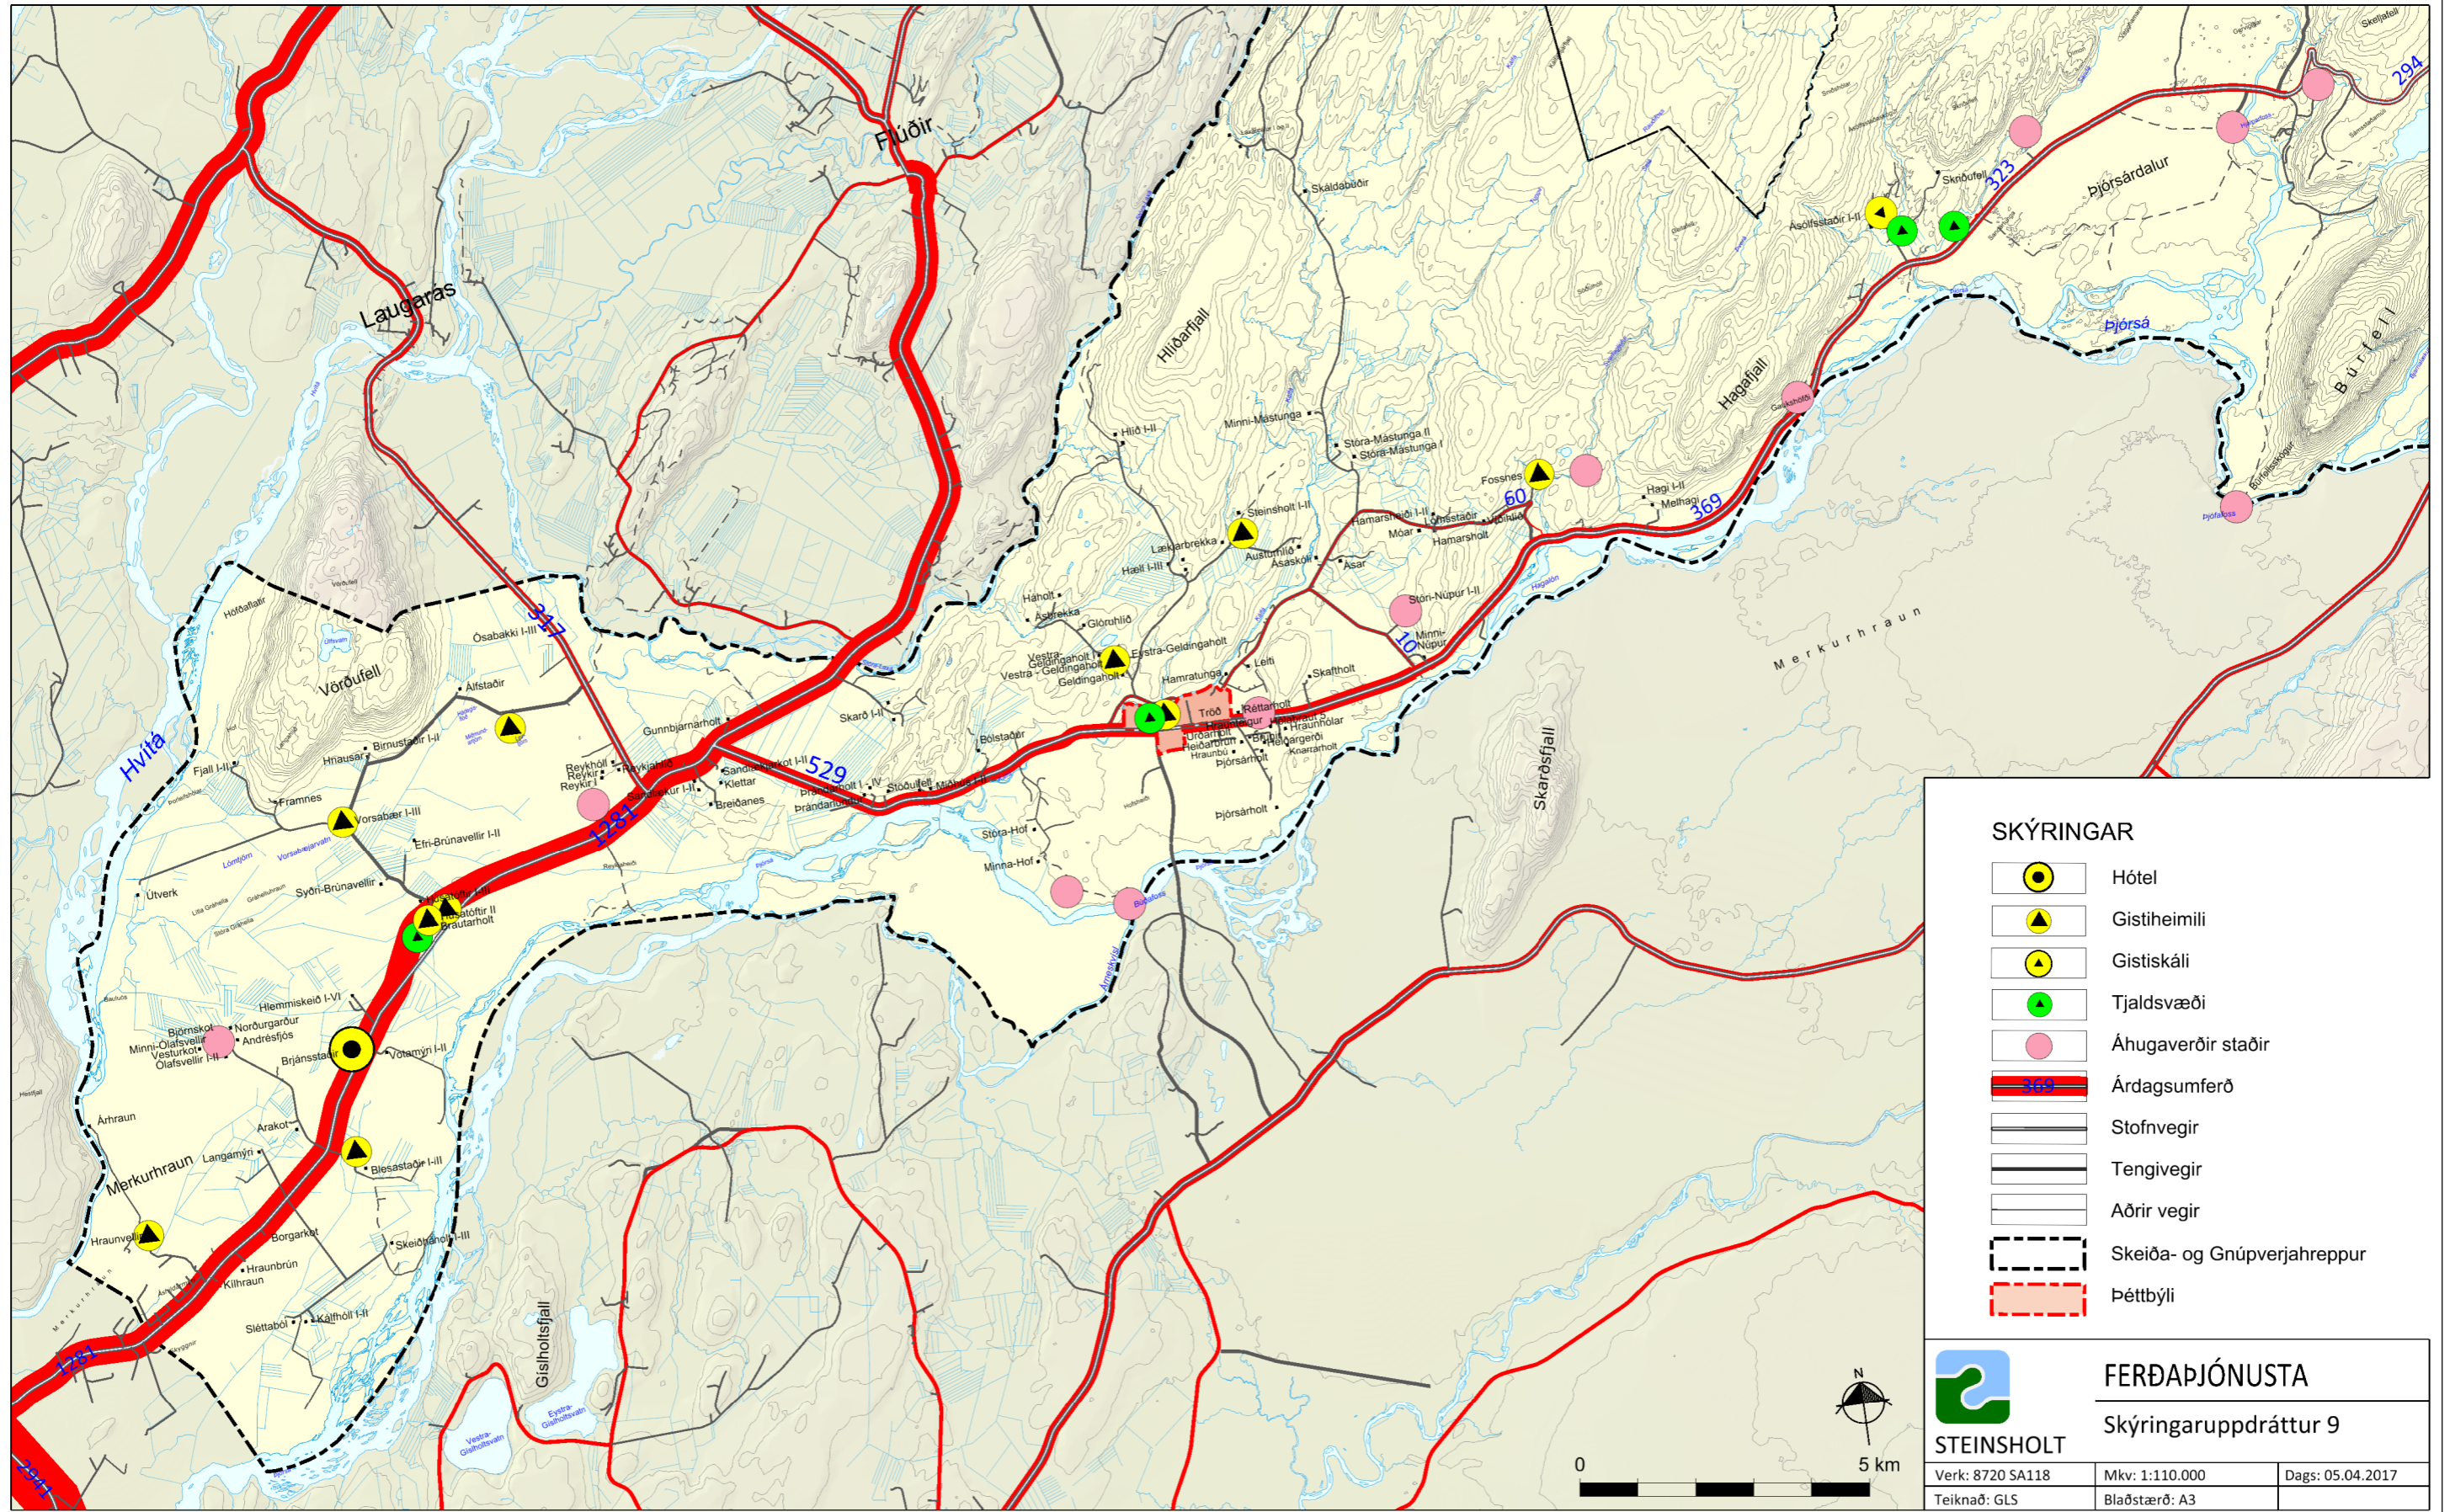

SKEIÐA- OG GNÚPVERJAHREPPUR

Skýringaruppdráttur - ferðapjónusta

- SKÝRINGAR**
- Hótel
 - Gistiheimili
 - Gistiskáli
 - Tjaldsvæði
 - Áhugaverðir staðir
 - Árdagsumferð
 - Stofnvegir
 - Tengivegir
 - Aðrir vegir
 - Skeiða- og Gnúpverjahreppur
 - Þéttbýli

FERÐAÞJÓNUSTA
STEINSHOLT
 Skýringaruppdráttur 9

Verk: 8720 SA118	Mkv: 1:110.000	Dags: 05.04.2017
Teiknað: GLS	Blaðstærð: A3	