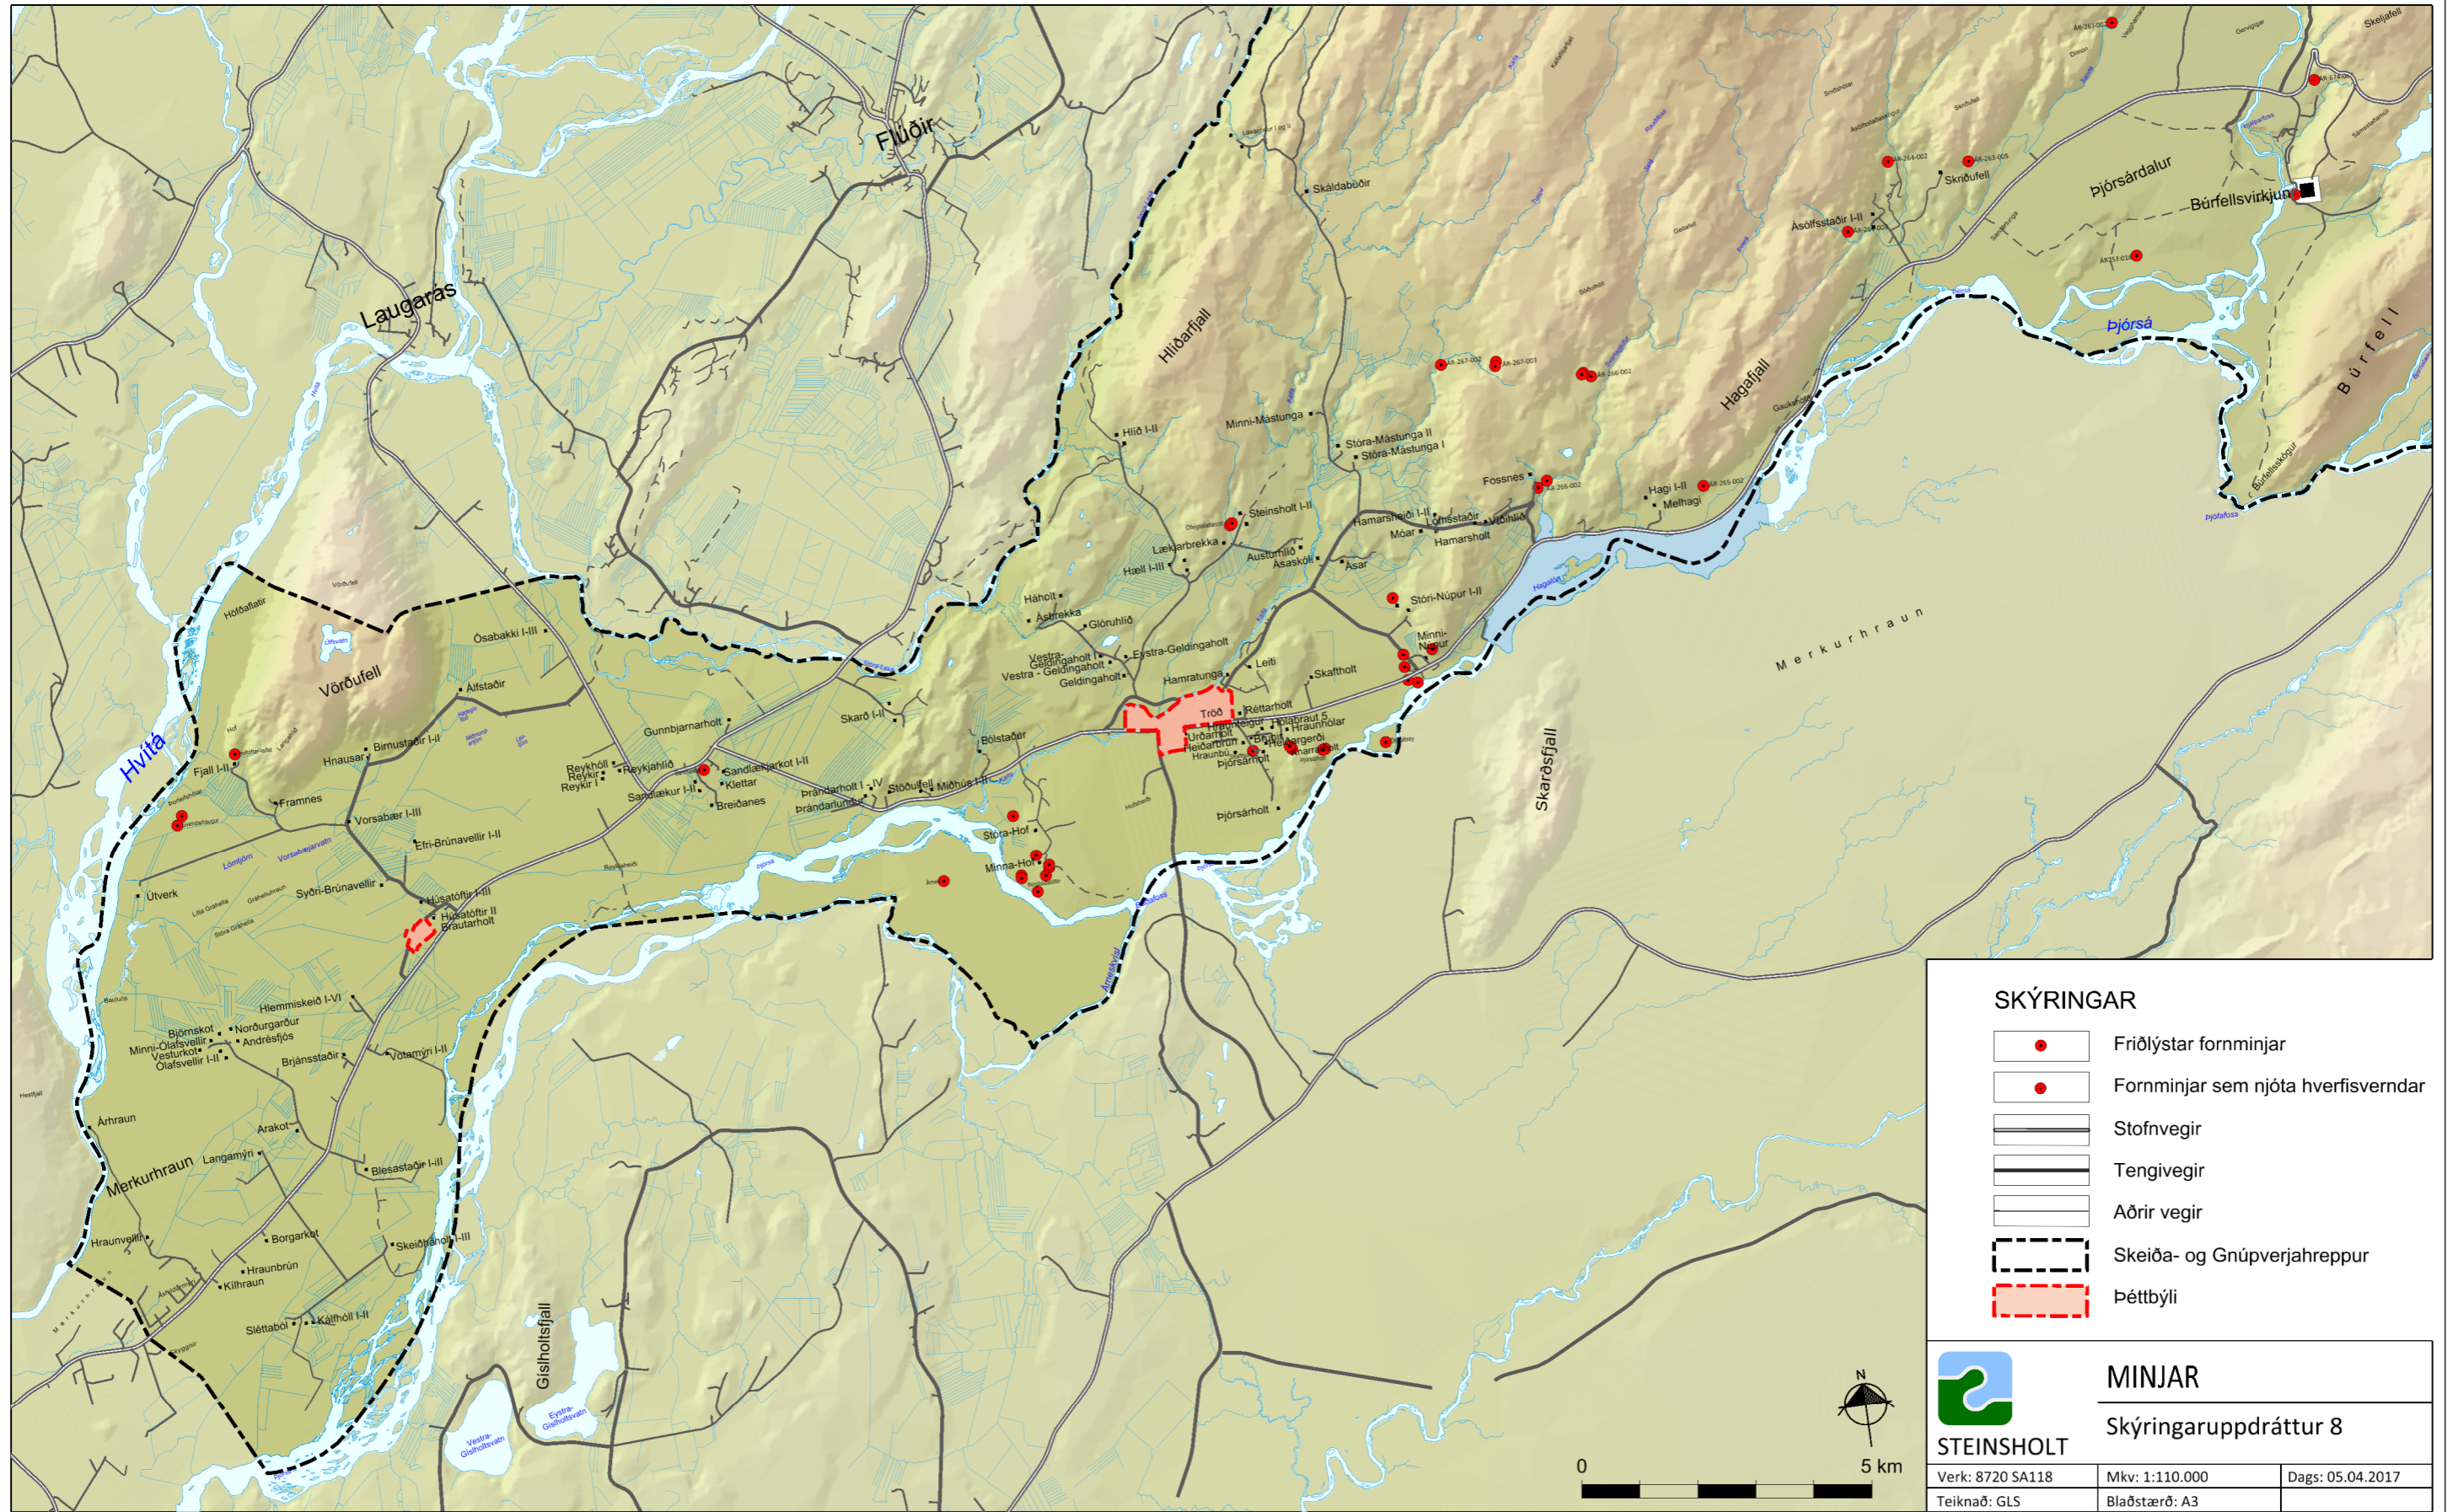

SKEIÐA- OG GNÚPVERJAHREPPUR

Skýringaruppdráttur - minjar

SKÝRINGAR

-  Friðlýstar fornminjar
-  Fornminjar sem njóta hverfisverndar
-  Stofnvegir
-  Tengivegir
-  Aðrir vegir
-  Skeiða- og Gnúpverjahreppur
-  Þéttbýli

MINJAR

Skýringaruppdráttur 8

Verk: 8720 SA118	Mkv: 1:110.000	Dags: 05.04.2017
Teiknað: GLS	Blaðstærð: A3	