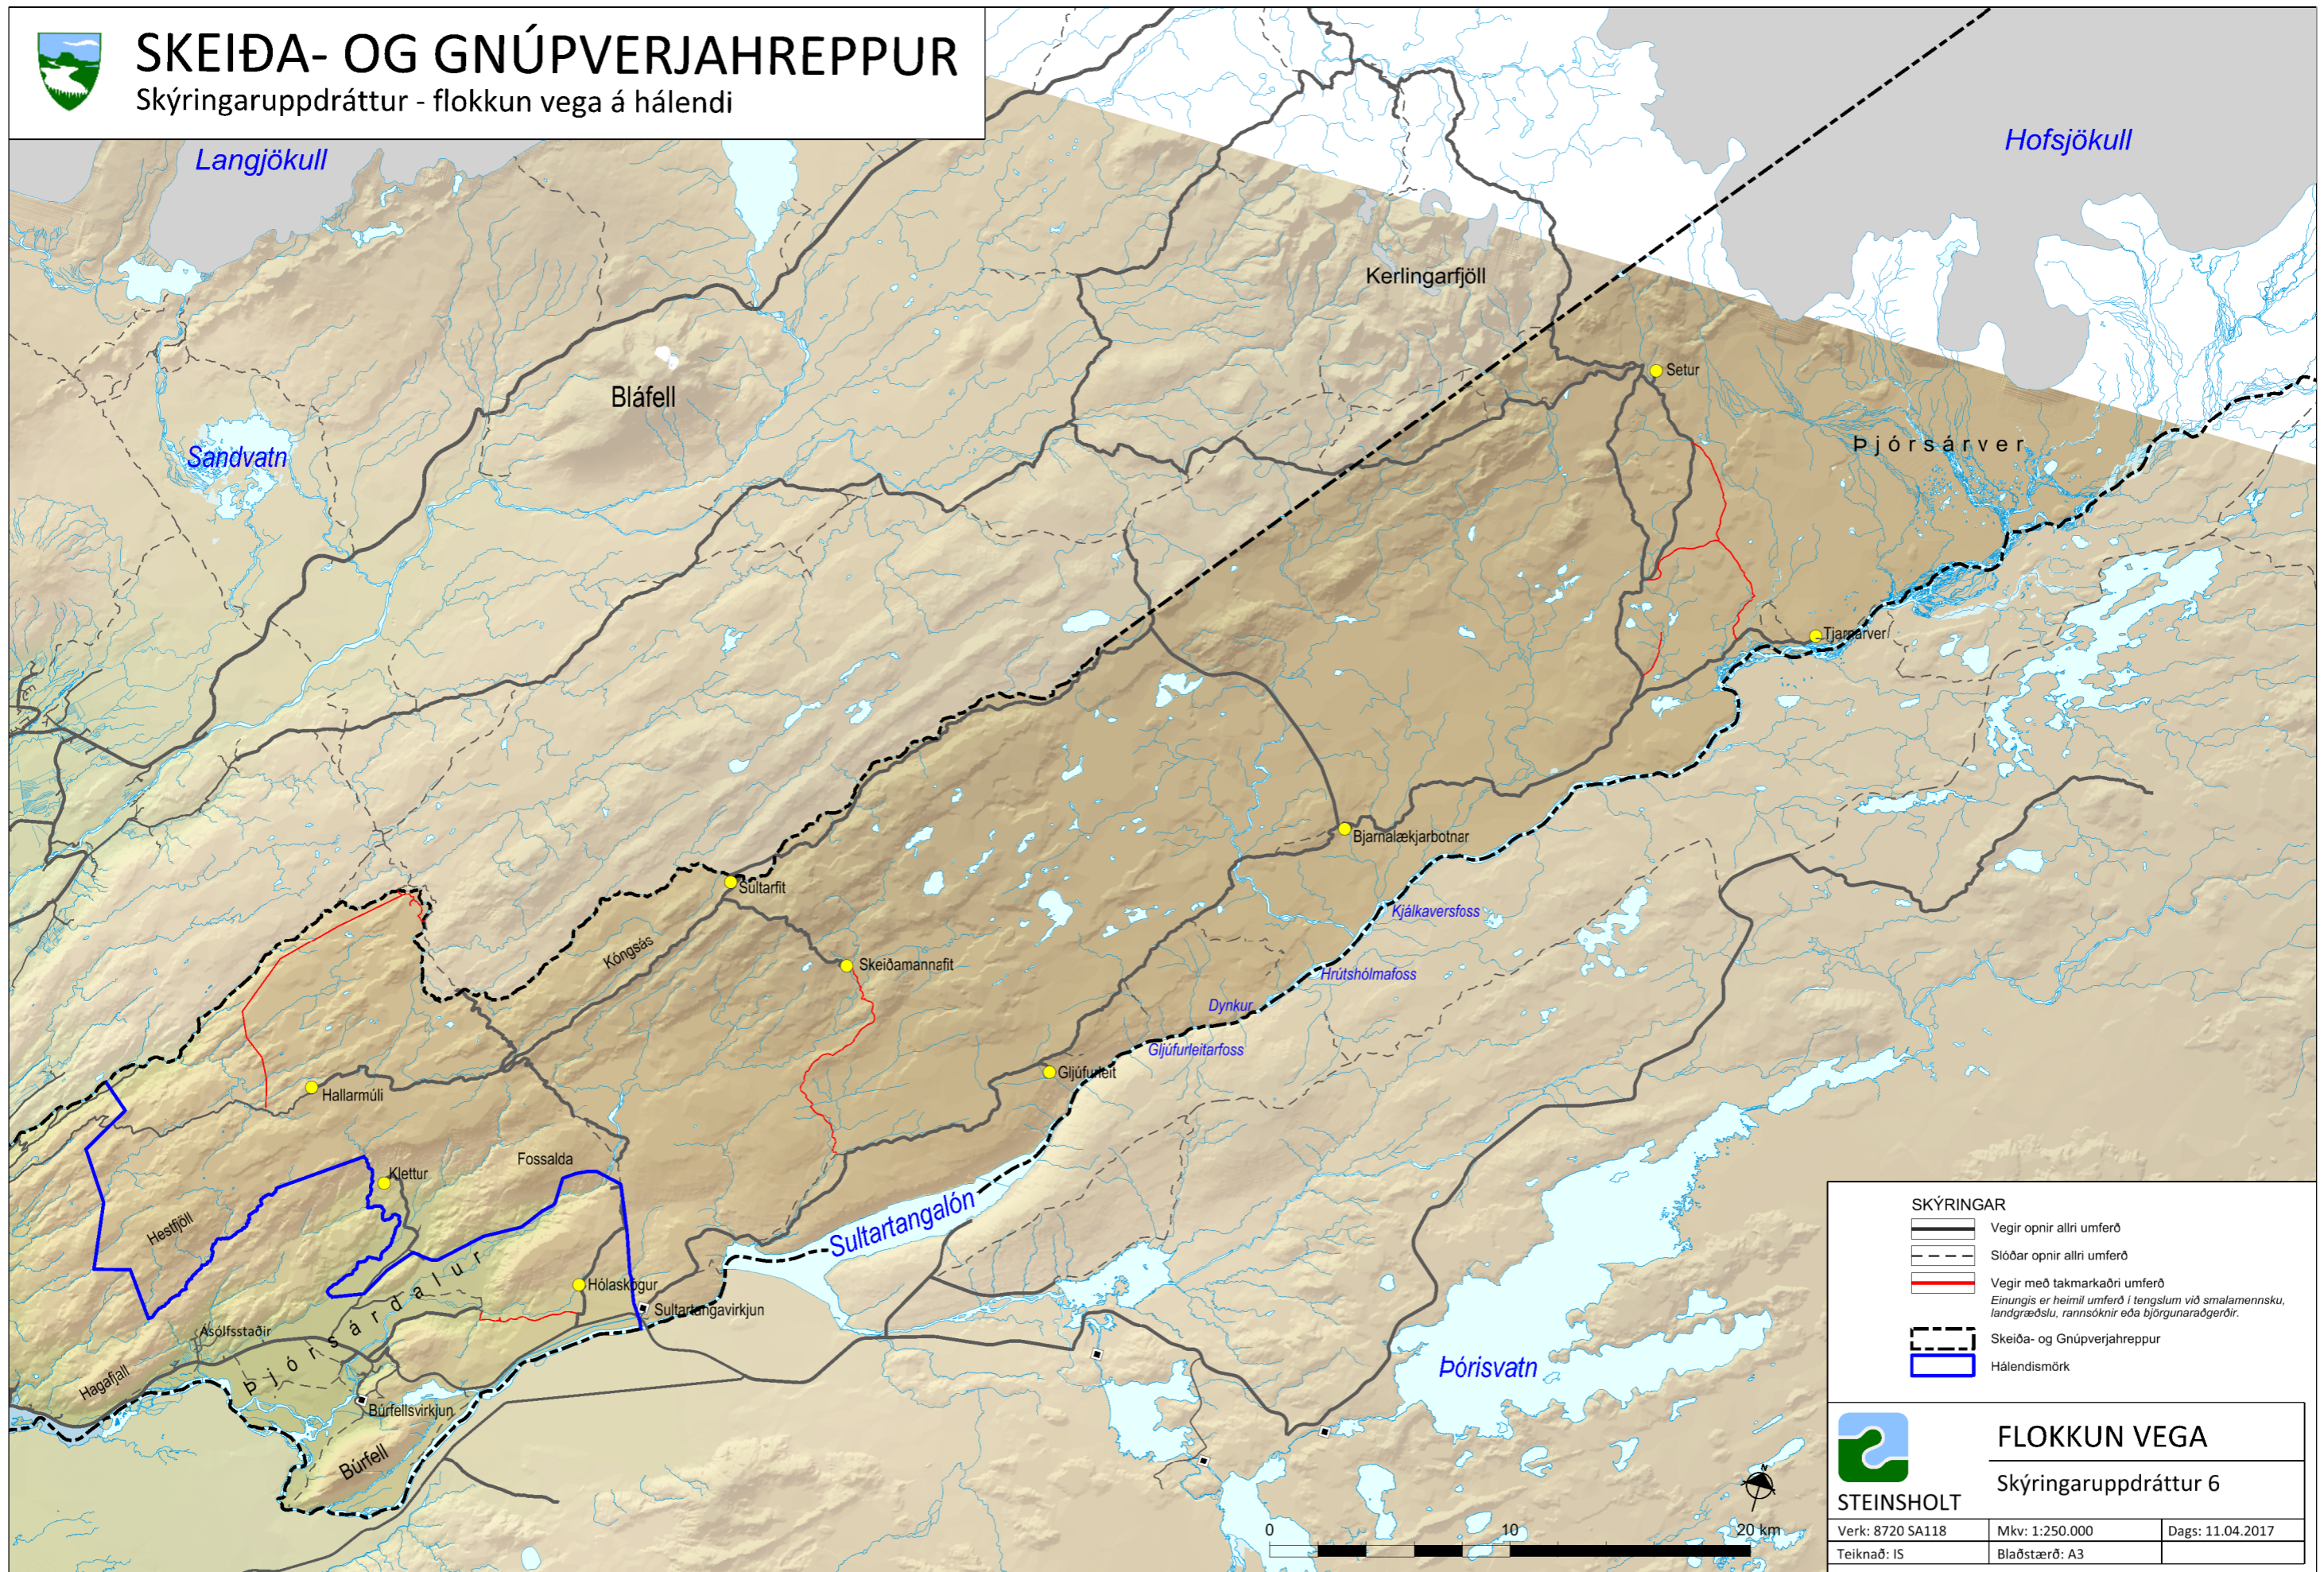

SKEIÐA- OG GNÚPVERJAHREPPUR

Skýringaruppdráttur - flokkun vega á hálendi

SKÝRINGAR

- Vegir opnir allri umferð
- Slóðar opnir allri umferð
- Vegir með takmarkaðri umferð
Einungis er heimil umferð í tengslum við smalamennsku, landgræðslu, rannsóknir eða björgunaraðgerðir.
- Skeiða- og Gnúpverjahreppur
- Hálendismörk

STEINSHOLT

FLOKKUN VEGA
Skýringaruppdráttur 6

Verk: 8720 SA118	Mkv: 1:250.000	Dags: 11.04.2017
Teiknað: IS	Blaðstærð: A3	