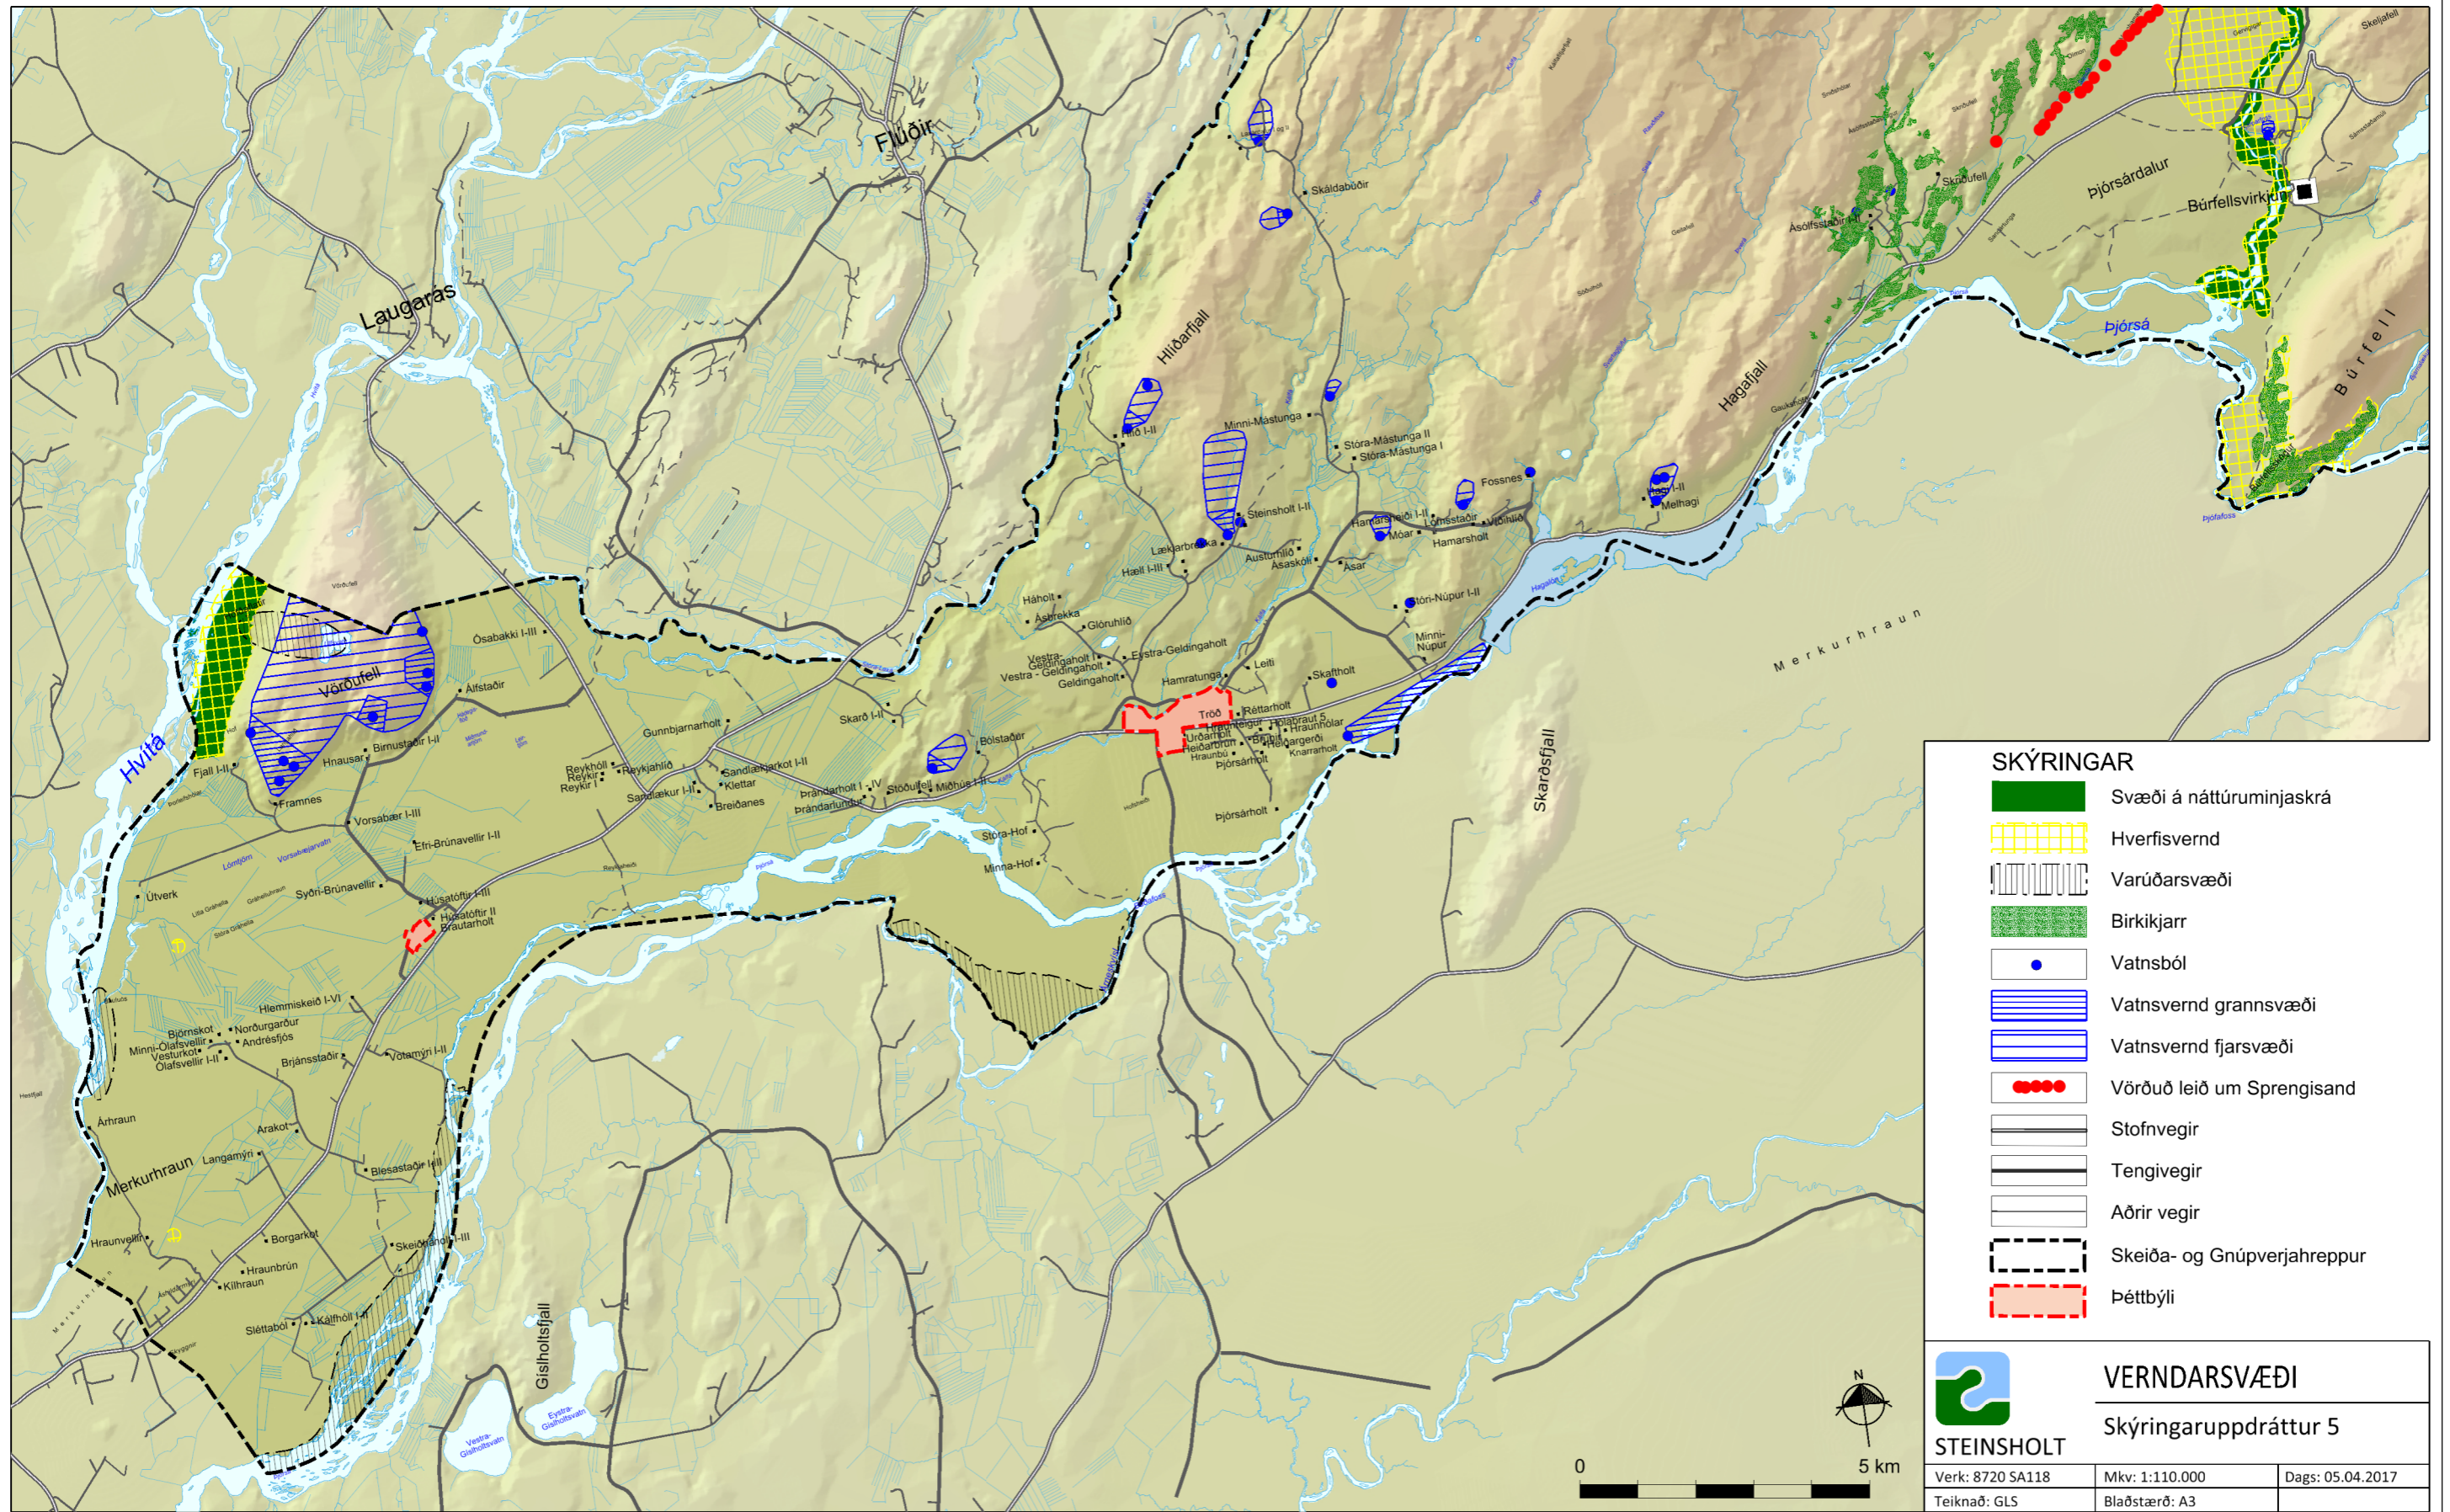

SKEIÐA- OG GNÚPVERJAHREPPUR

Skýringaruppdráttur - verndarsvæði

SKÝRINGAR

-  Svæði á náttúruminjaskrá
-  Hverfisvernd
-  Varúðarsvæði
-  Birkikjarr
-  Vatnsból
-  Vatnsvernd grannsvæði
-  Vatnsvernd fjarsvæði
-  Vörðuð leið um Sprengisand
-  Stofnvegir
-  Tengivegir
-  Aðrir vegir
-  Skeiða- og Gnúpverjahreppur
-  Þéttbýli

VERNDARSVÆÐI
 Skýringaruppdráttur 5

Verk: 8720 SA118	Mkv: 1:110.000	Dags: 05.04.2017
Teiknað: GLS	Blaðstærð: A3	