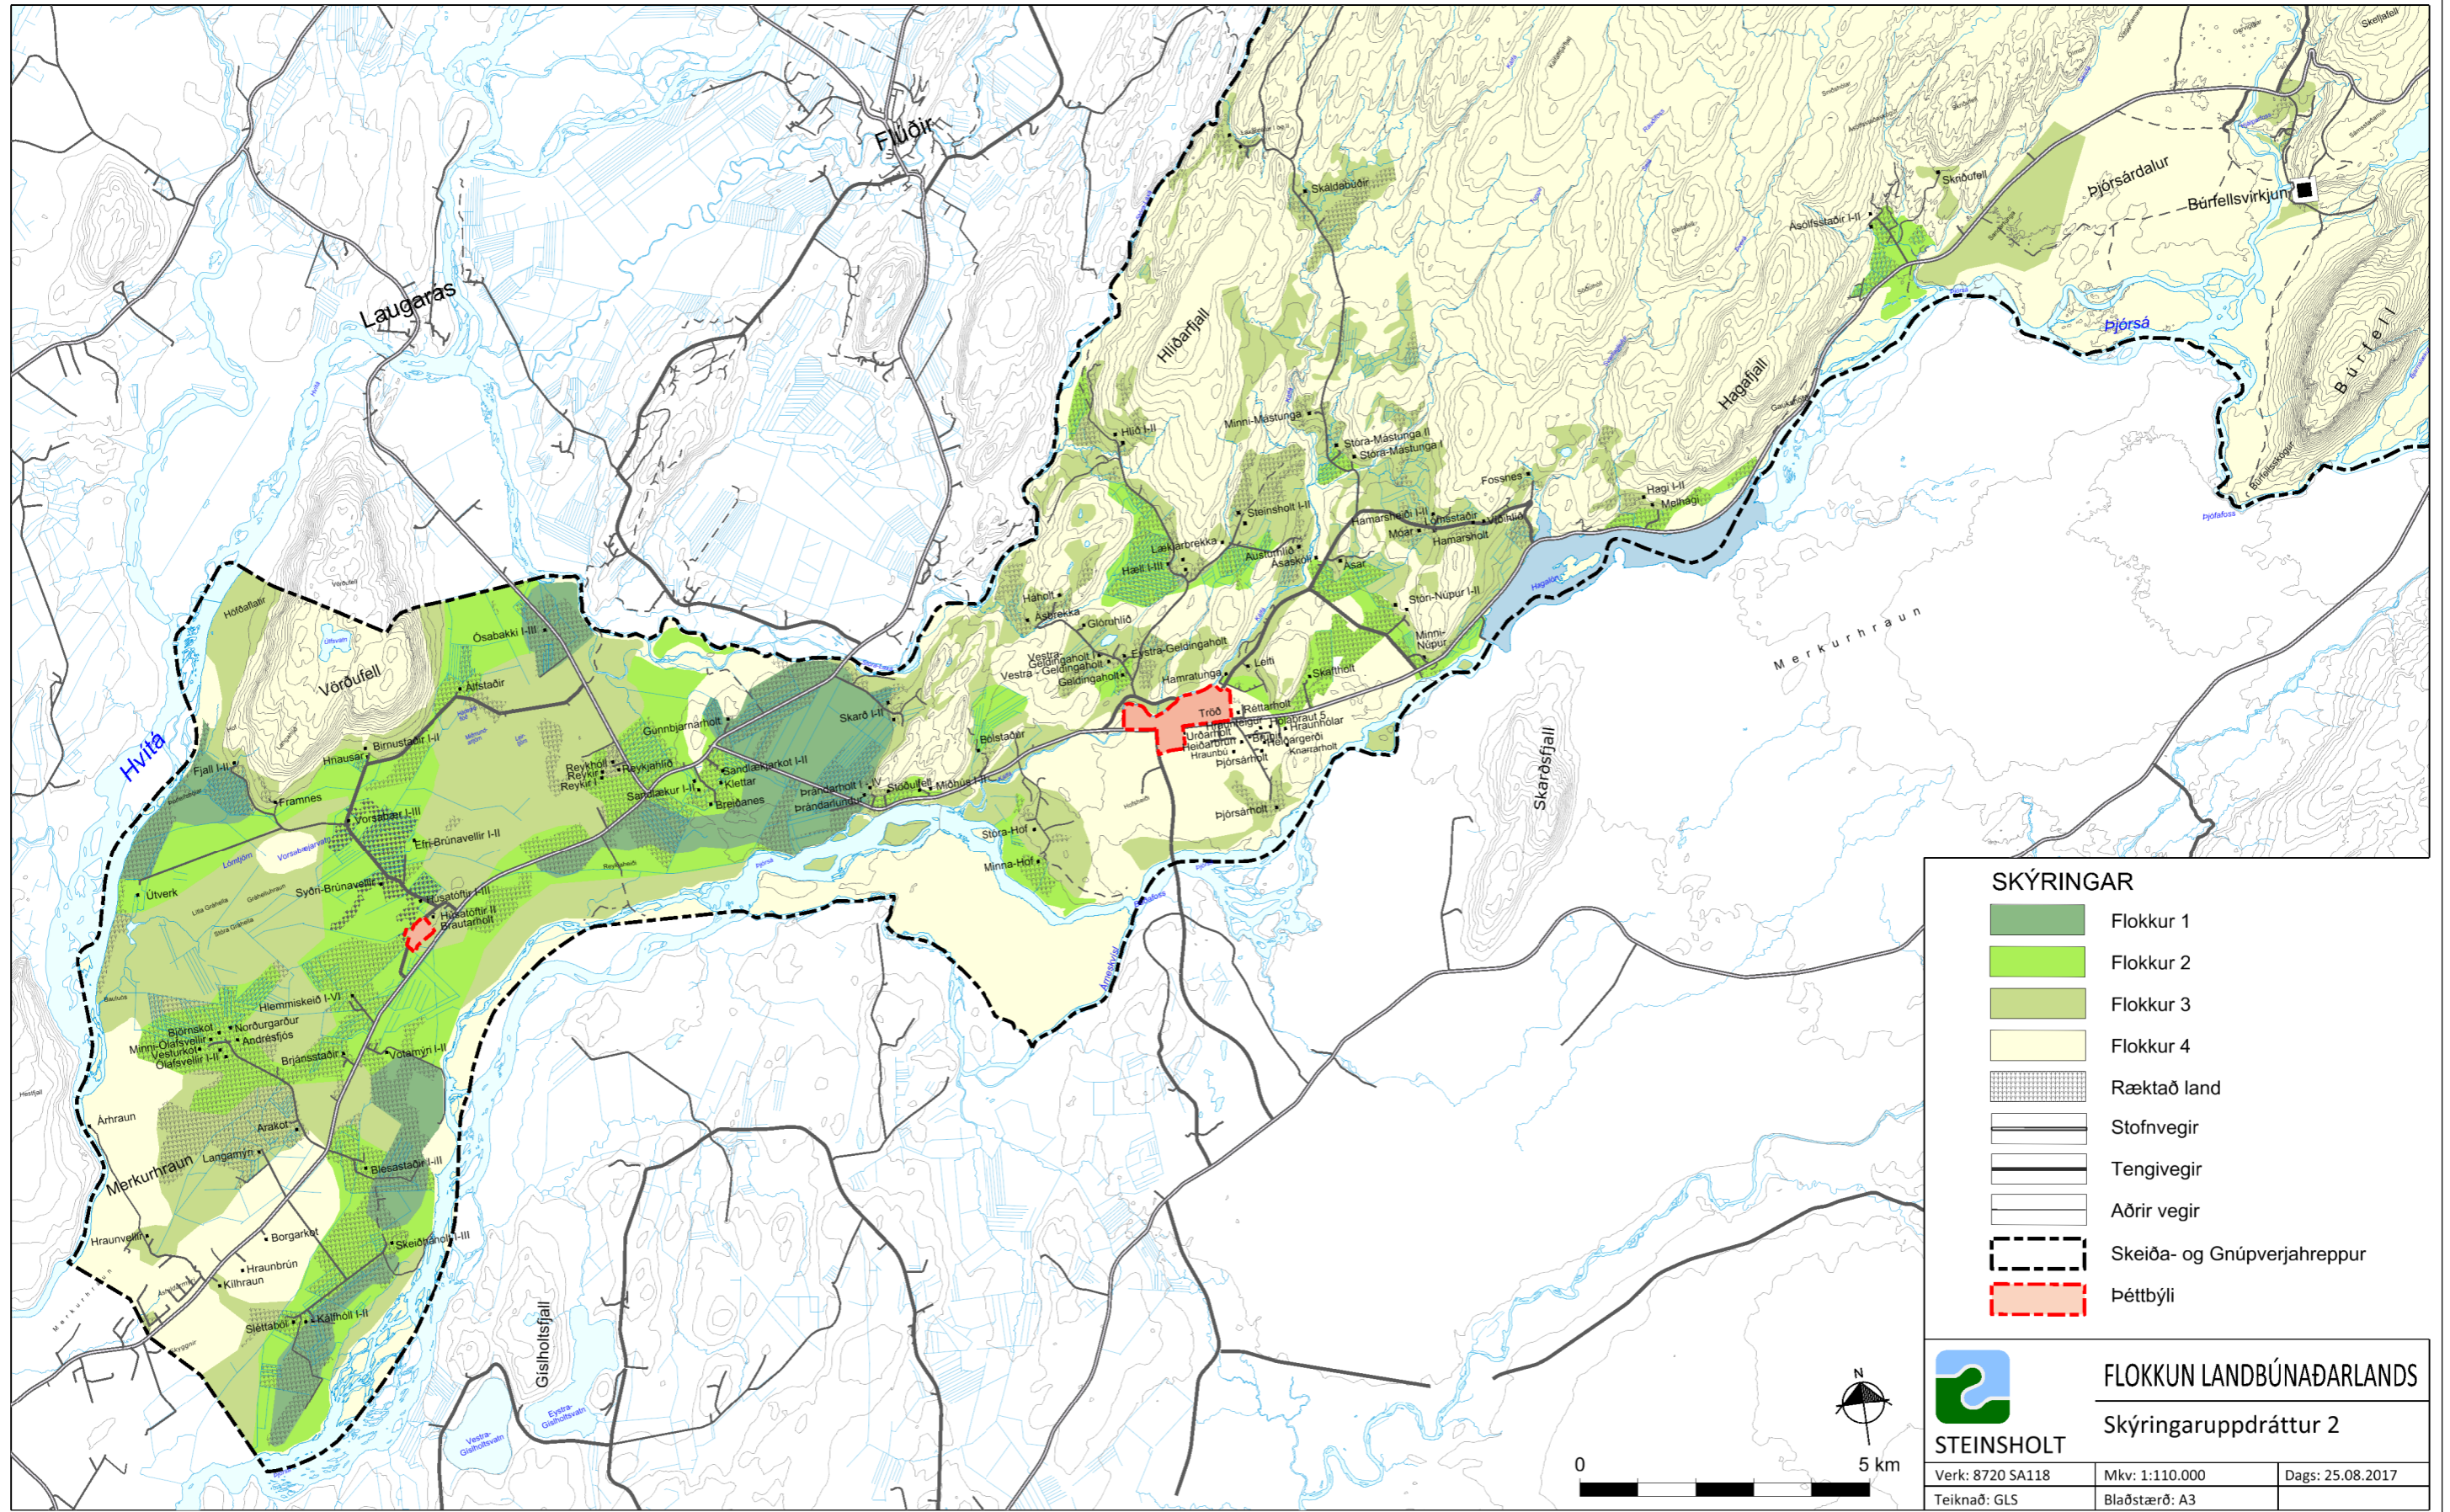

# SKEIÐA- OG GNÚPVERJAHREPPUR

## Skýringaruppdráttur - flokkun landbúnaðarlands

**SKÝRINGAR**

- Flokkur 1
- Flokkur 2
- Flokkur 3
- Flokkur 4
- Ræktað land
- Stofnvegir
- Tengivegir
- Aðrir vegir
- Skeiða- og Gnúpverjahreppur
- Þéttbýli

**STEINSHOLT**

**FLOKKUN LANDBÚNAÐARLANDS**  
Skýringaruppdráttur 2

Verk: 8720 SA118	Mkv: 1:110.000	Dags: 25.08.2017
Teiknað: GLS	Blaðstærð: A3	