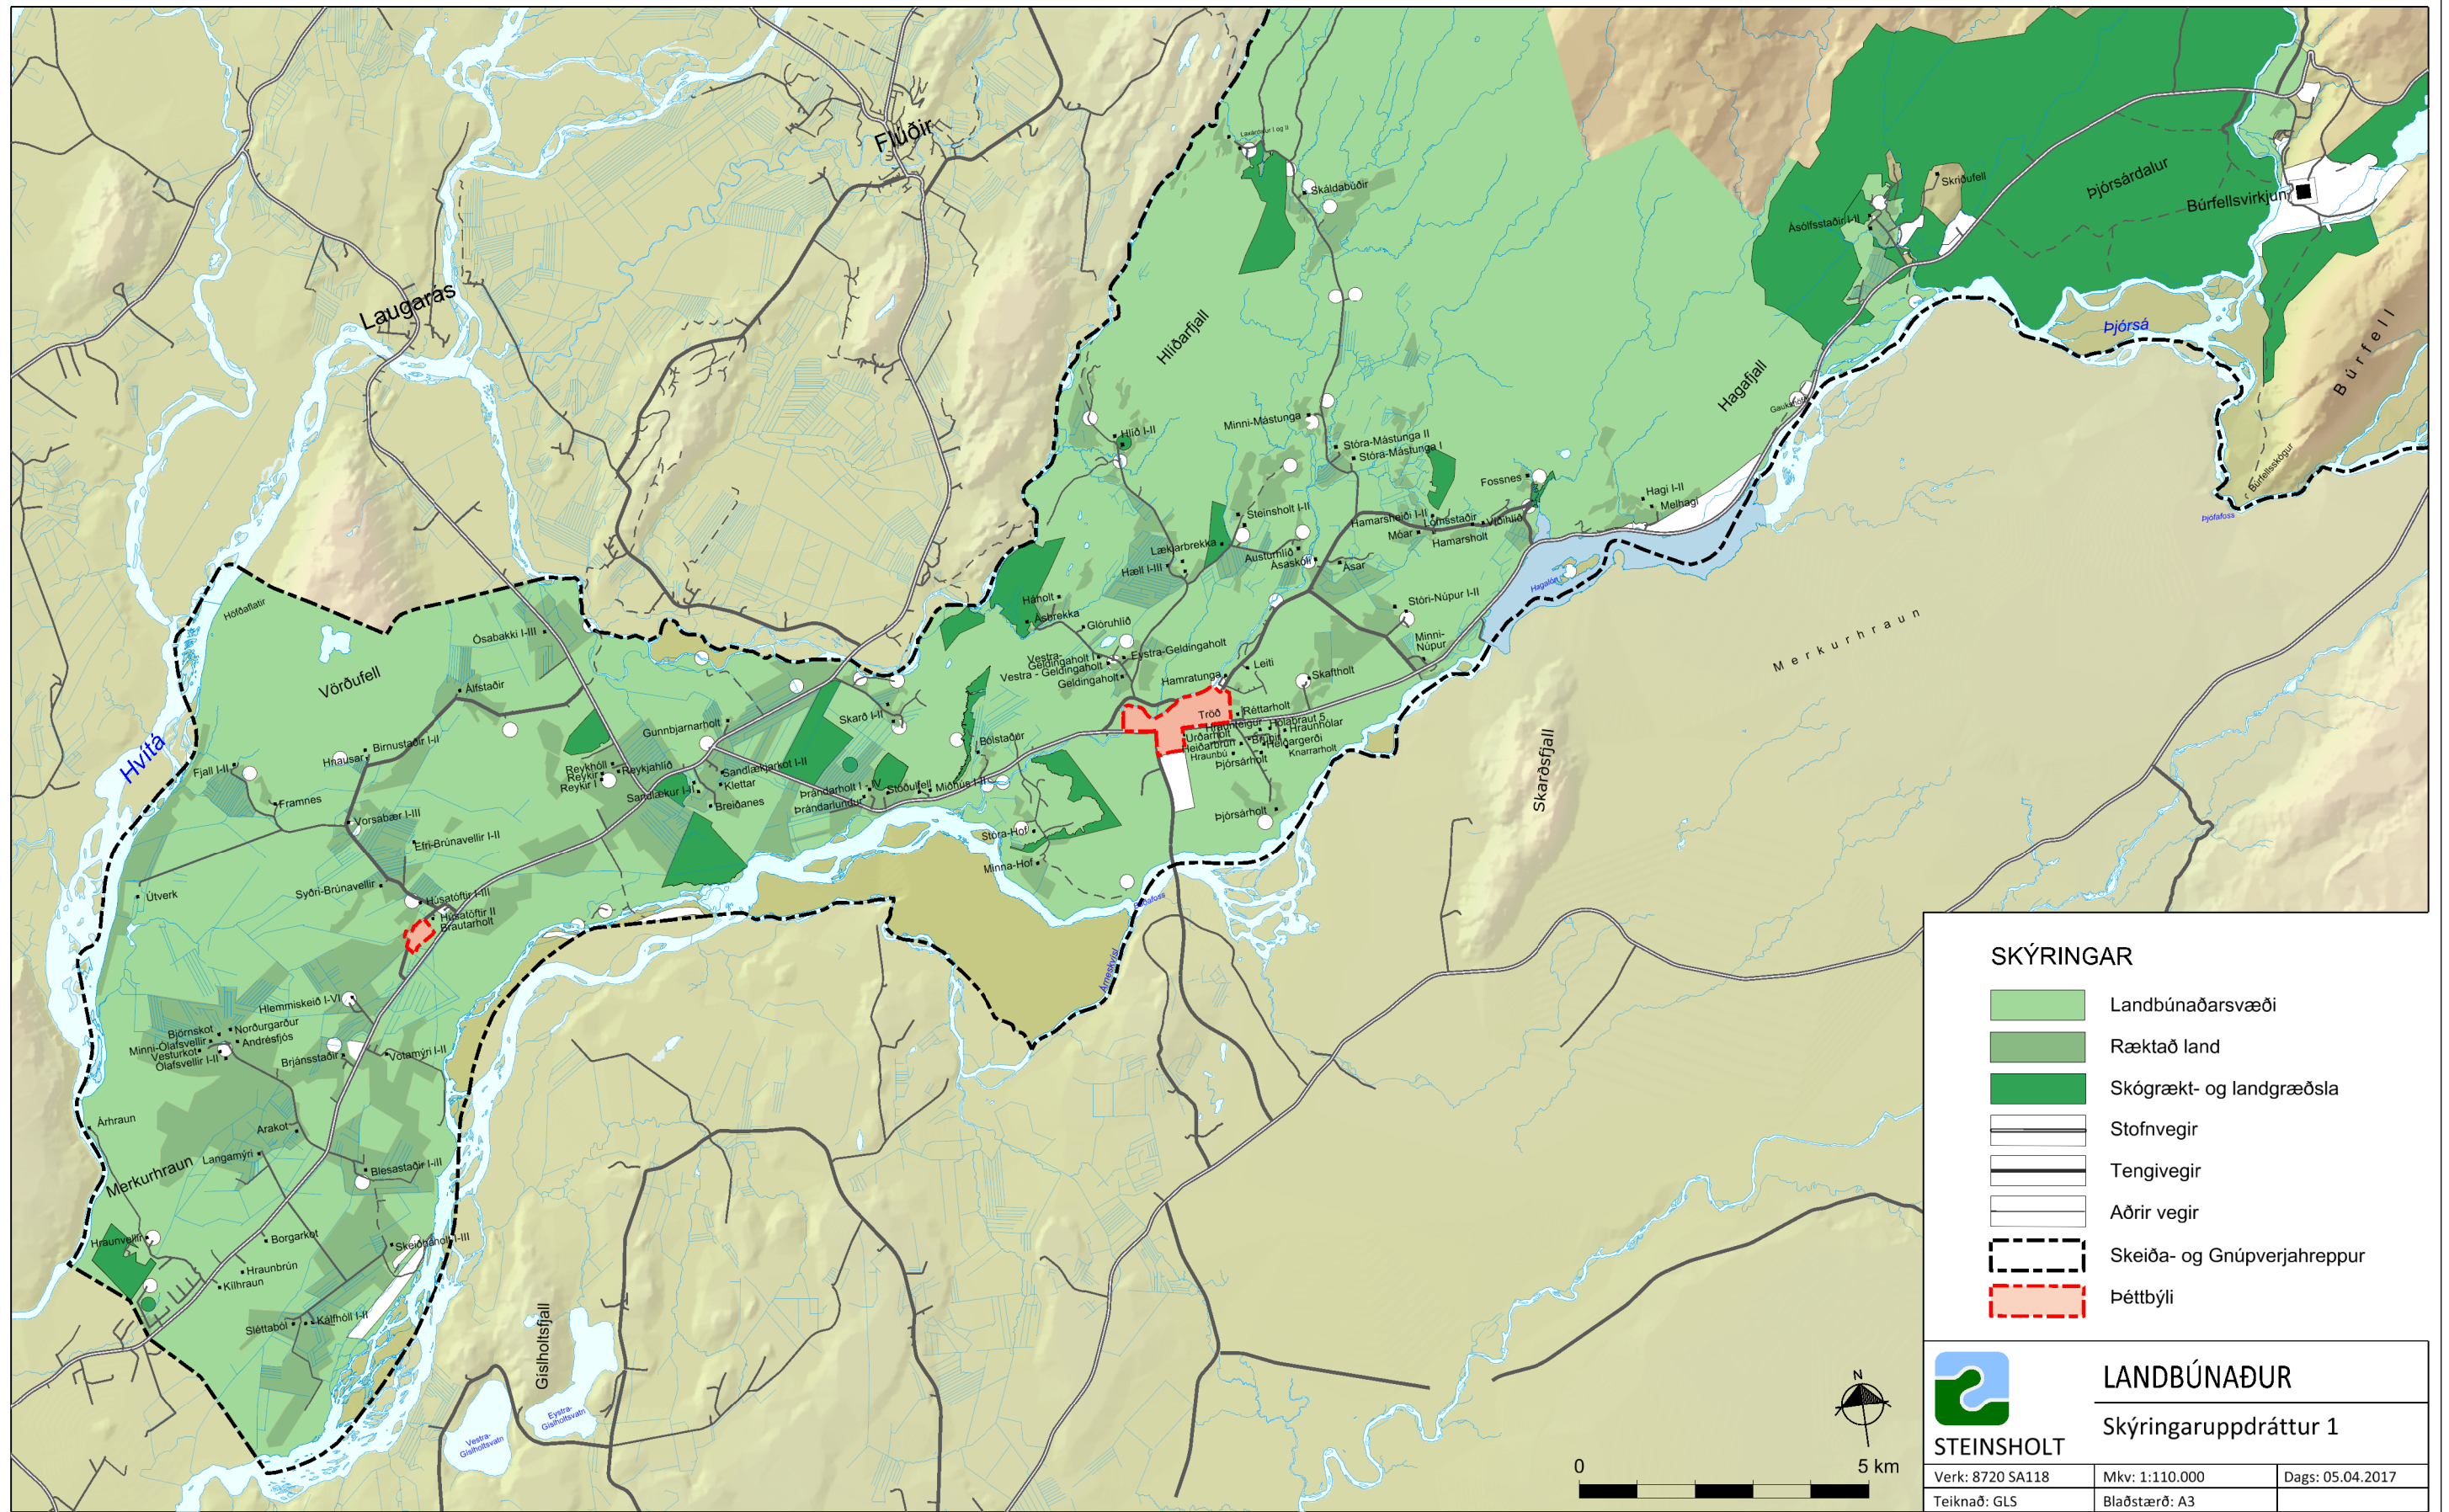

# SKEIÐA- OG GNÚPVERJAHREPPUR

Skýringaruppdráttur - landbúnaður, landgræðsla og skógrækt

## SKÝRINGAR

- Landbúnaðarsvæði
- Ræktað land
- Skógrækt- og landgræðsla
- Stofnvegir
- Tengivegir
- Aðrir vegir
- Skeiða- og Gnúpverjahreppur
- Þéttbýli

STEINSHOLT

LANDBÚNAÐUR

Skýringaruppdráttur 1

Verk: 8720 SA118