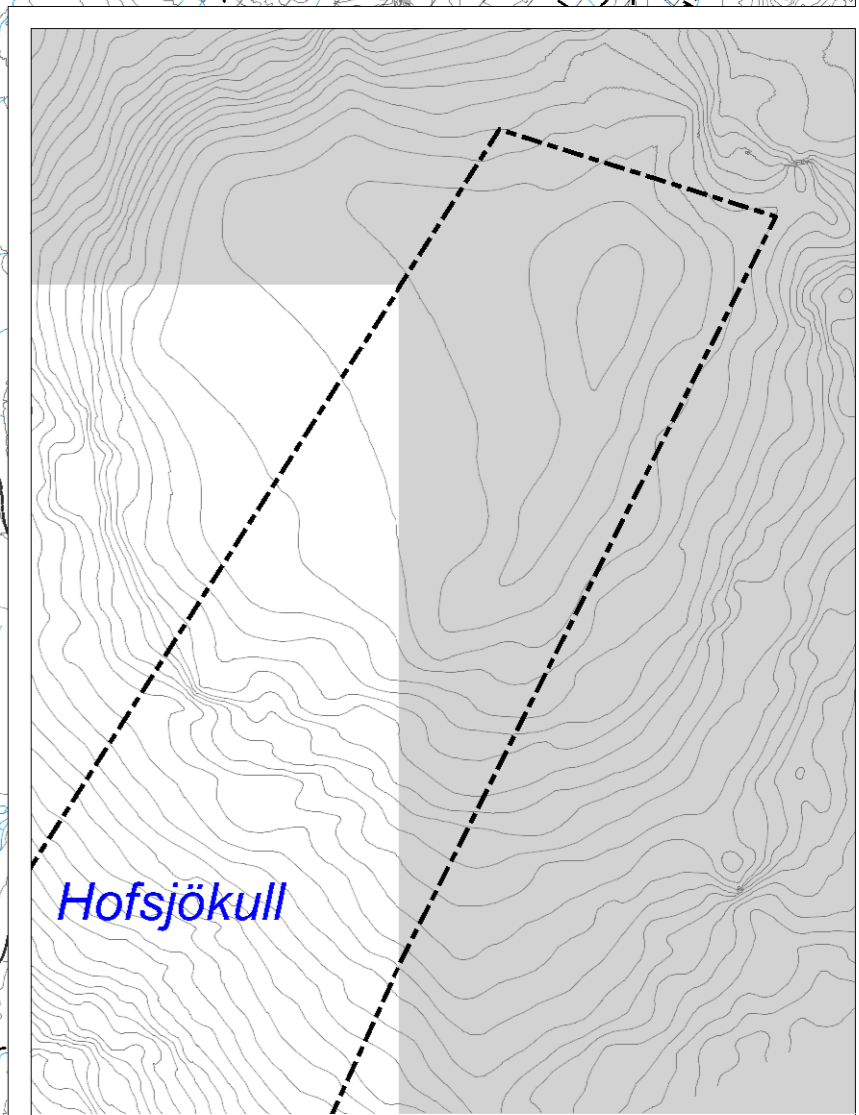

## Aðalskipulag 2015-2027 sveitarfélagsuppráttur - hálendi

Yfirlitsmynd af Bláskógabyggð í mkv. 1:1.200.000.

Hofsjökull í mkv. 1:100.000.

**SKÝRINGAR**

**ATVINNA**

- AF Alþreyingar- og ferðamannasvæði
- VP Verslun- og þjónusta
- LD Landbúnaðarsvæði
- SL Landgræðslusvæði
- OB Öbyggð svæði
- EF Efnistöku- og efnisloðunarsvæði