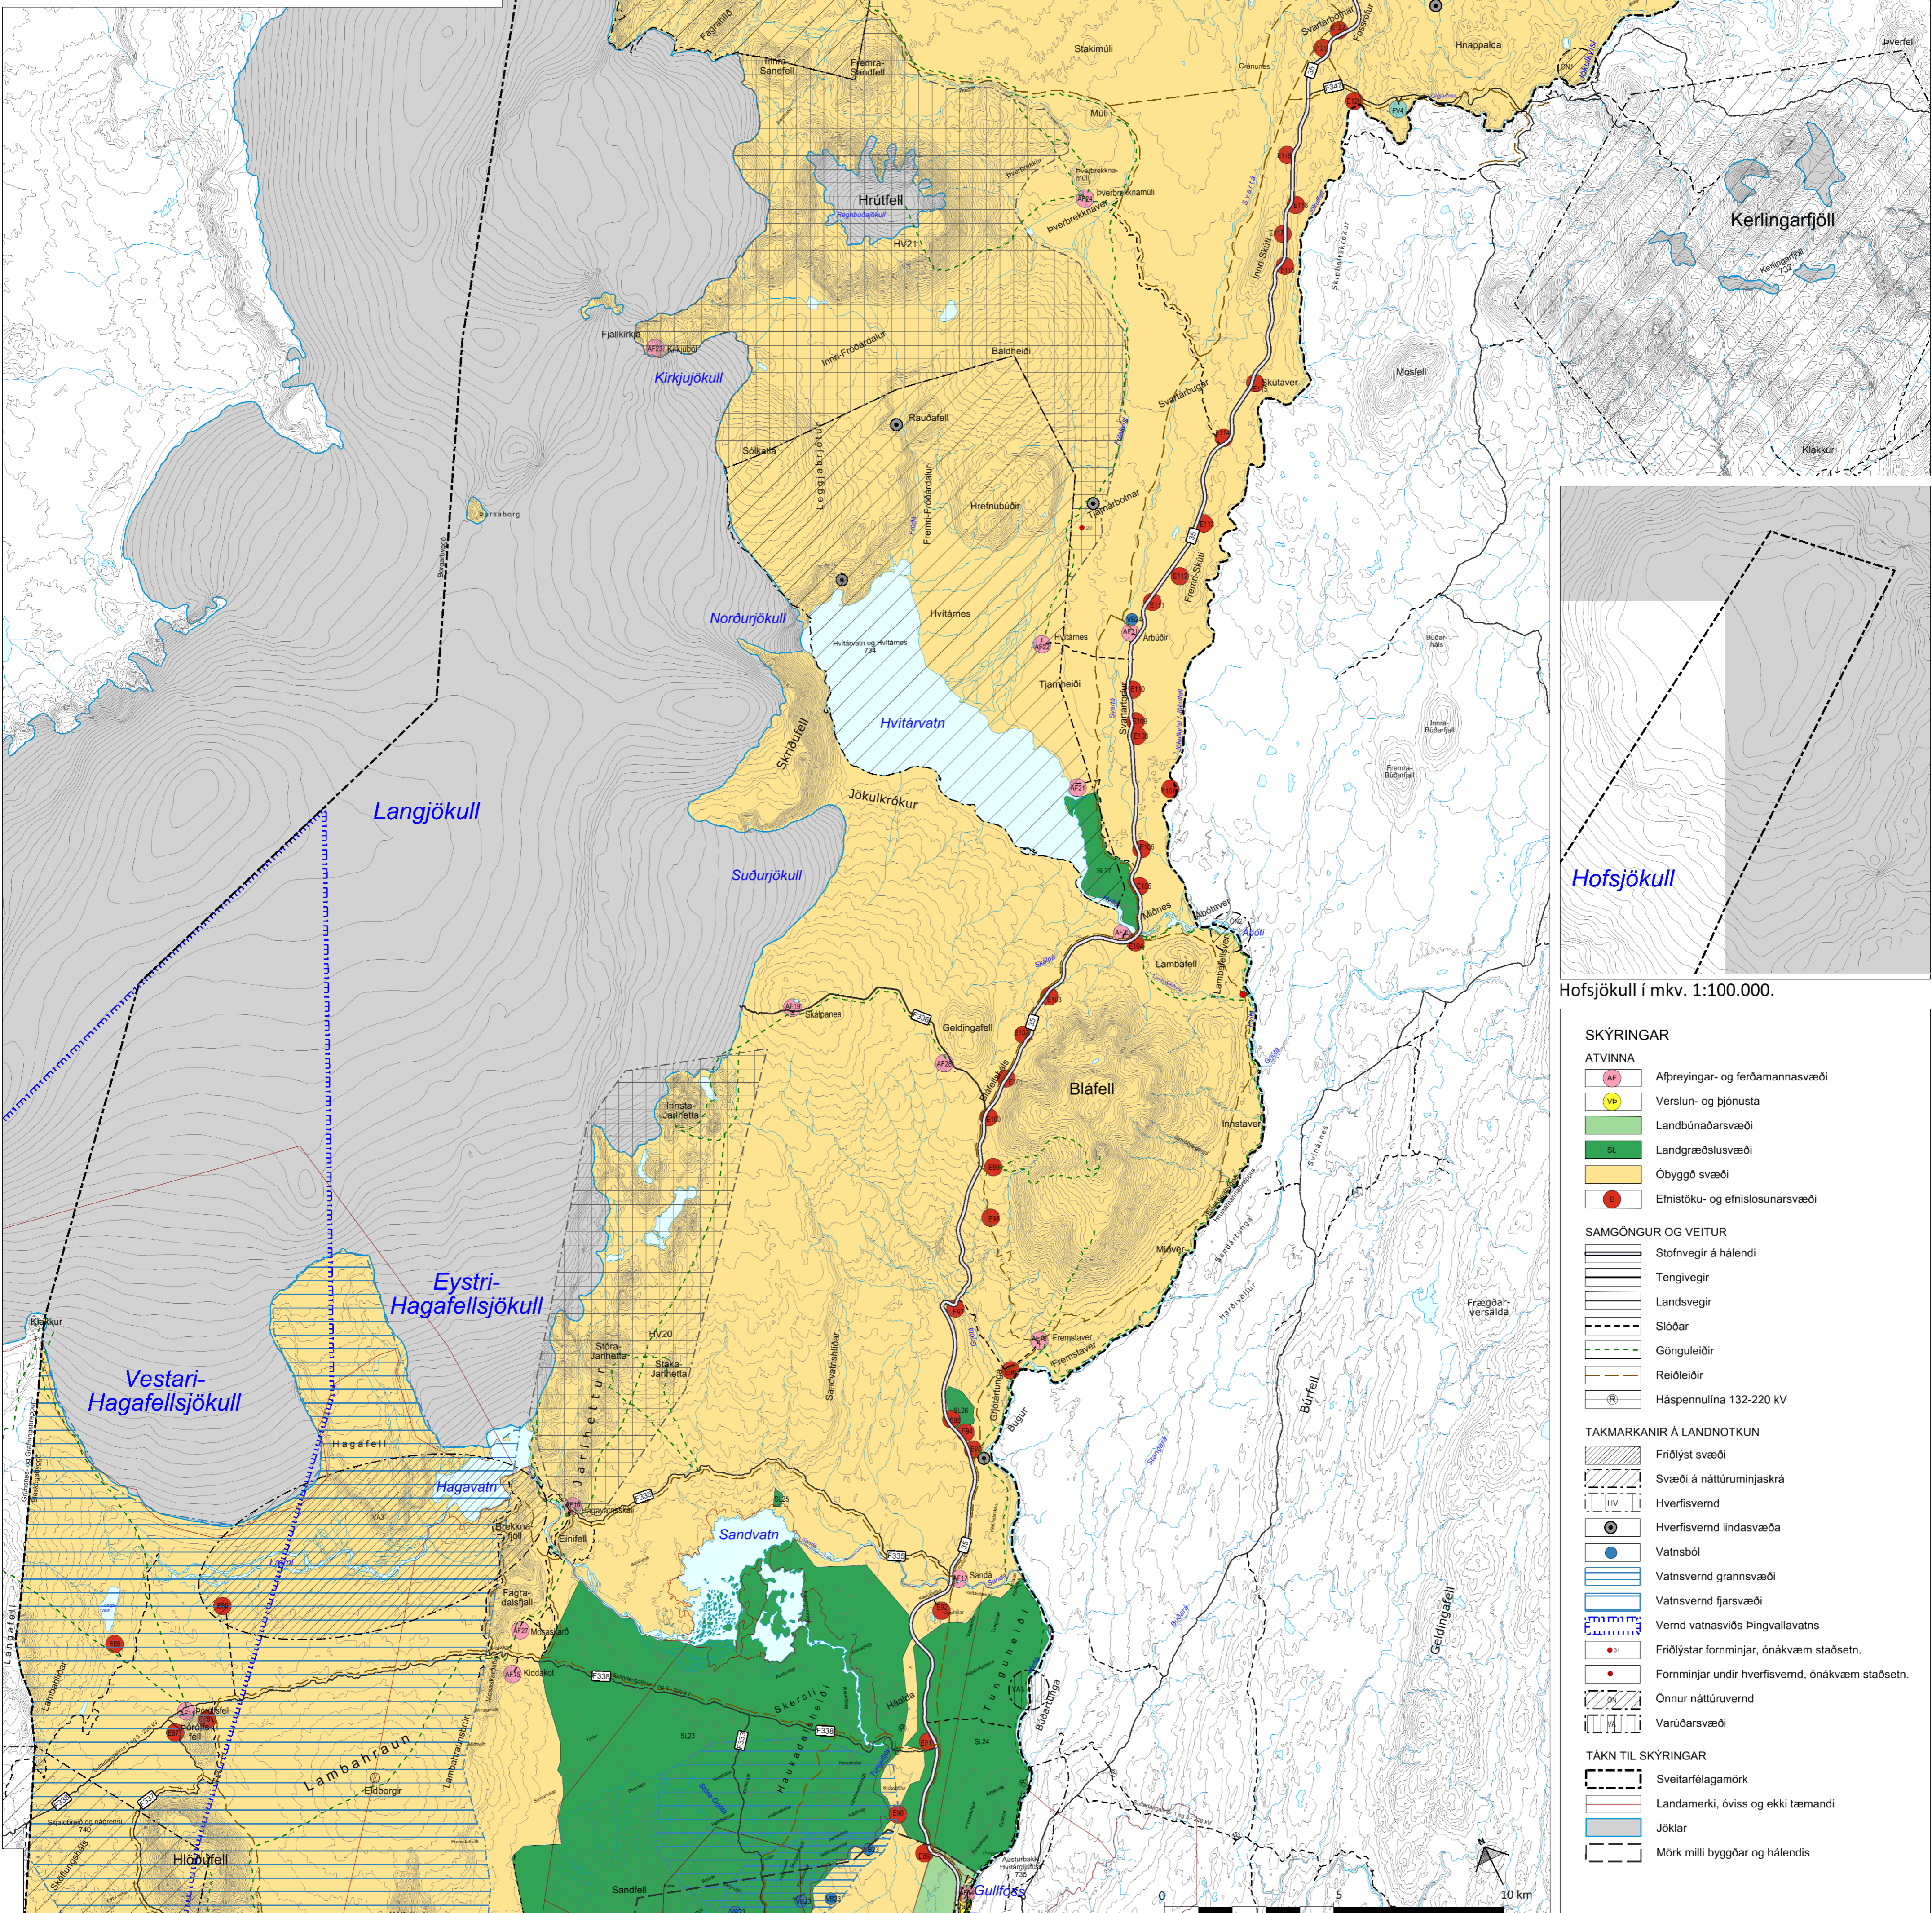

## Aðalskipulag 2015-2027 sveitarfélagsuppráttur - hálendi

Yfirlitsmynd af Bláskógabyggð í mkv. 1:1.200.000.

Hofsjökull í mkv. 1:100.000.

**SKÝRINGAR**

**ATVINNA**

- AF Alþreyingar- og ferðamannasvæði
- VP Verslun- og þjónusta
- LD Landbúnaðarsvæði
- SL Landgræðslusvæði
- OB Öbyggð svæði
- EF Efnistöku- og efnisloðunarsvæði

**SAMGÖNGUR OG VEITUR**

- Stofvegir á hálendi
- Tengivegir
- Landsvegir
- Slóðar
- Gönguleiðir
- Reiðleiðir
- Háspennulína 132-220 kV

**TAKMARKANIR Á LANDNOTKUN**

- Frílýst svæði
- Svæði á náttúruminjaskrá
- Hverfisvernd
- Hverfisvernd lindasvæða
- Vatnsból
- Vatnsvernd grannsvæði
- Vatnsvernd fjarsvæði
- Vernd vatnasviðs þingvallavatns
- Frílýstar forminjar, ónákvæm staðsetn.
- Forminjar undir hverfisvernd, ónákvæm staðsetn.
- Önur náttúrvernd
- Varúðarsvæði

**TÁKN TIL SKÝRINGAR**

- Sveitarfélagamörk
- Landamerki, óviss og ekki læmandi
- Jöklar
- Mörk milli byggðar og hálendis

Aðalskipulag þetta, sem auglýst hefur verið samkvæmt 31. gr. skipulagslaga nr. 123/2010 m.s.b., var samþykkt af sveitarstjórn Bláskógabyggðar þann \_\_\_\_\_

**SKIPULAGSGÖGN**

Aðalskipulagsuppráttur byggðin í mkv. 1:50.000.  
Aðalskipulagsuppráttur hálendi í mkv. 1:100.000.  
Þéttbýlisuppráttur fyrir Laugarvatn í mkv. 1:10.000.  
Þéttbýlisuppráttur fyrir Reykholt í mkv. 1:10.000.  
Greinargerð.  
Forsendur og umhverfisskýrsla