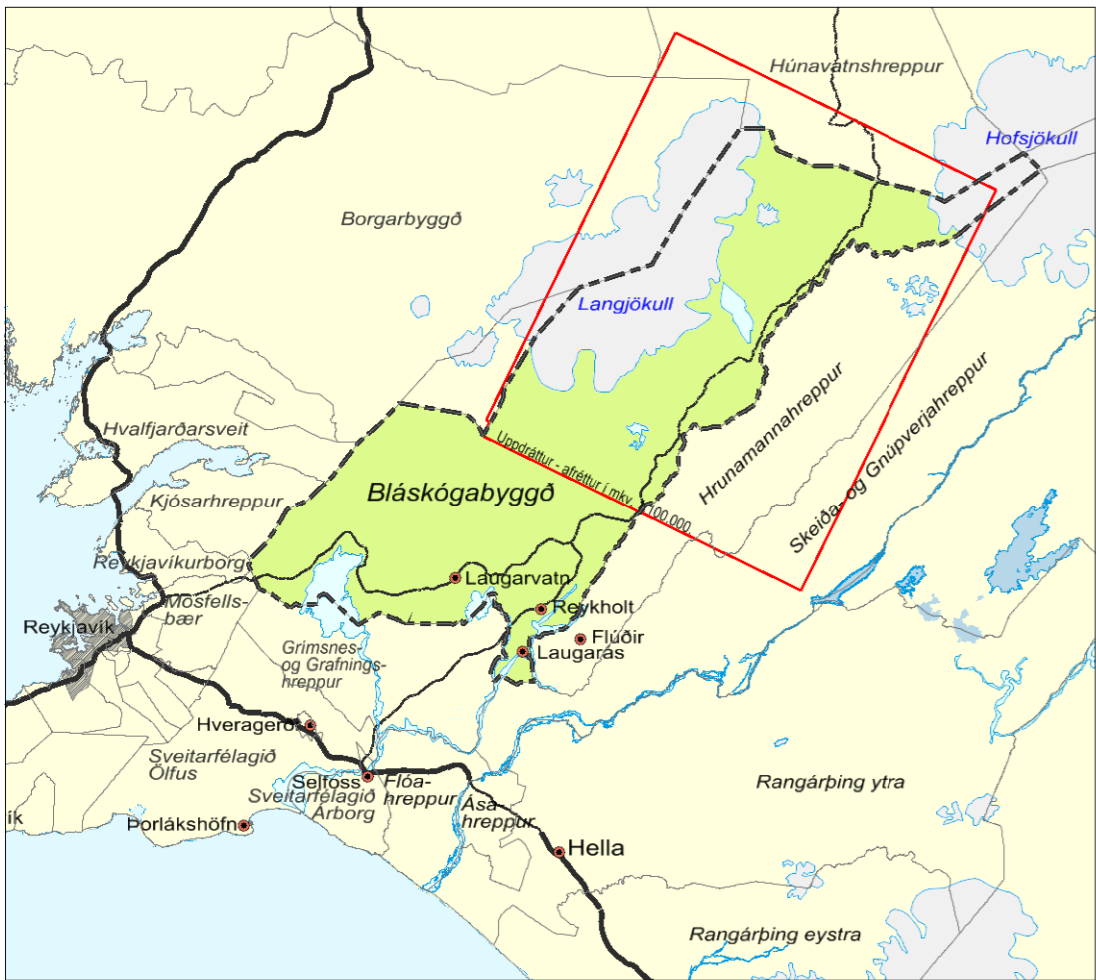

## Aðalskipulag 2015-2027 sveitarfélagsuppráttur - hálendi

Yfirlitsmynd af Bláskógabyggð í mkv. 1:1.200.000.

Hofsjökull í mkv. 1:100.000.

**SKÝRINGAR**

**ATVINNA**

- AF Alþreyingar- og ferðamannasvæði
- VP Verslun- og þjónusta
- LD Landbúnaðarsvæði
- SL Landgræðslusvæði
- OB Öbyggð svæði
- EF Efnistöku- og efnisloðunarsvæði