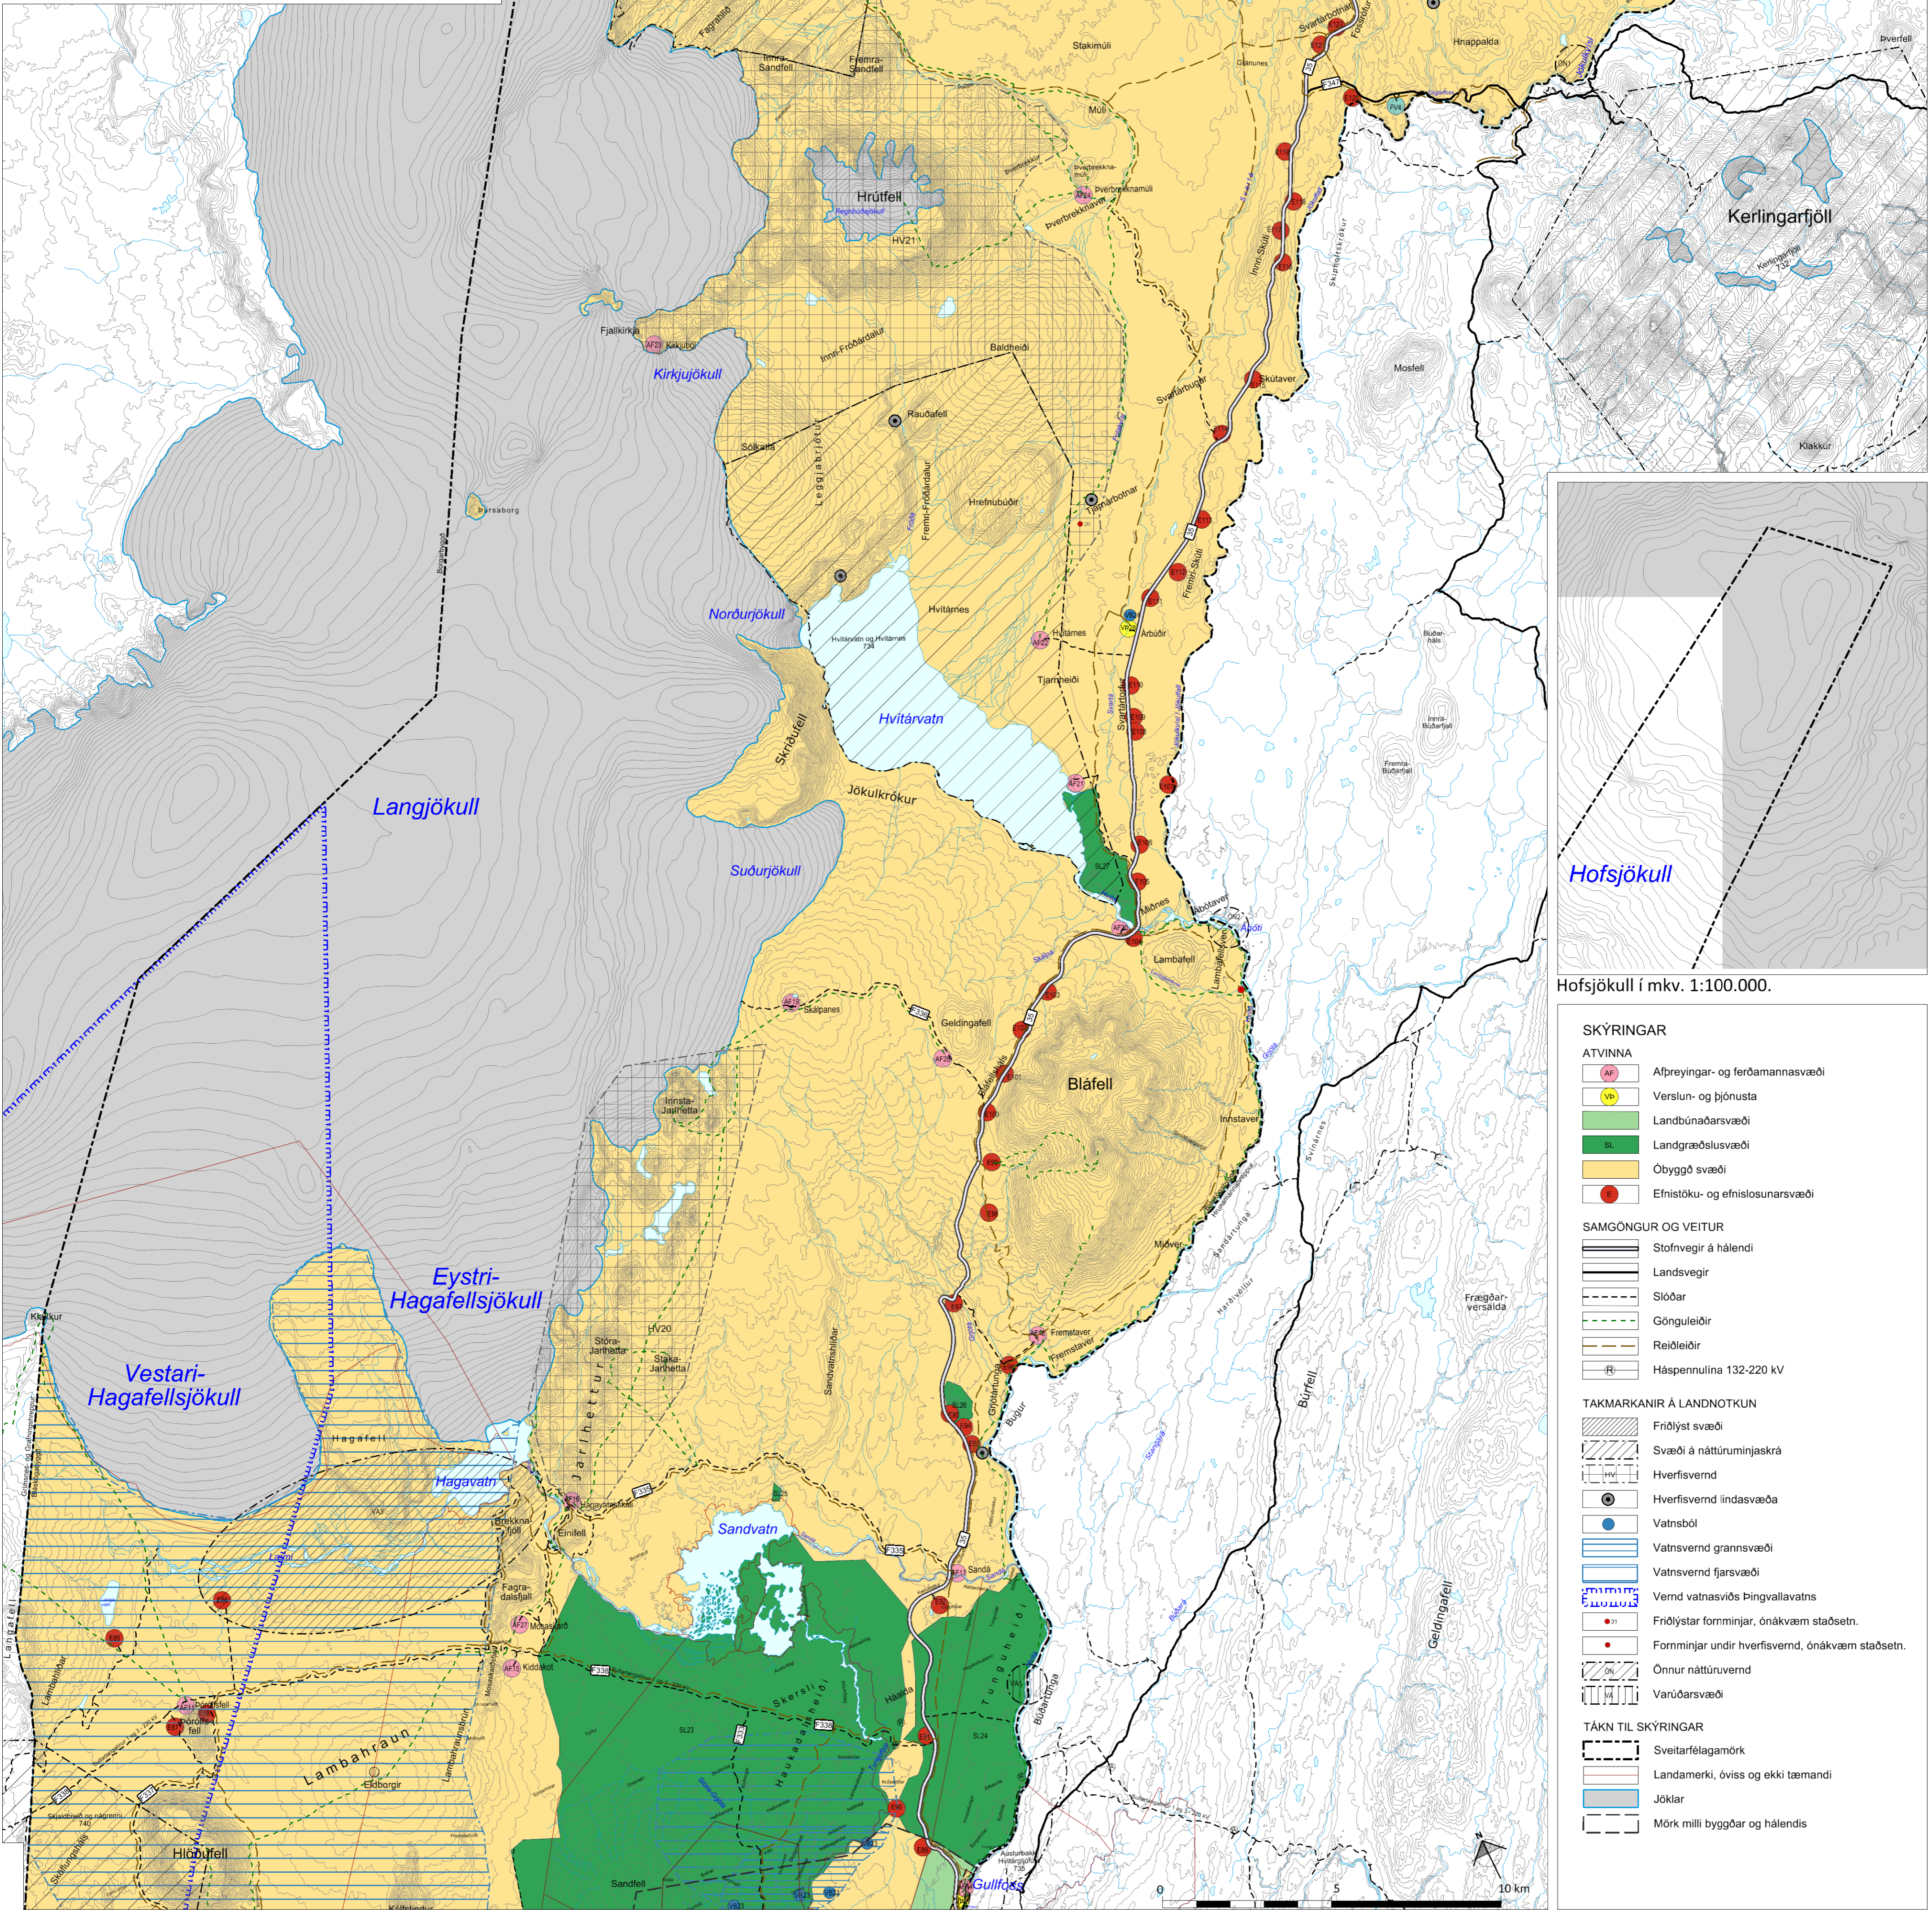

## Aðalskipulag 2015-2027 sveitarfélagsuppdráttur - hálendi

Yfirlitsmynd af Bláskógabyggð í mkv. 1:1.200.000.

Hofsjökull í mkv. 1:100.000.

**SKÝRINGAR**

**ATVINNA**

- AF Alþreyingar- og ferðamannasvæði
- VP Verslun- og þjónusta
- LD Landbúnaðarsvæði
- SL Landgræðslusvæði
- OB Öbyggð svæði
- EF Efnistöku- og efnislosunarsvæði

**SAMGÖNGUR OG VEITUR**

- Stofvegir á hálendi
- Landsvegir
- Slóðar
- Gönguleiðir
- Reiðleiðir
- Háspennulína 132-220 kV

**TAKMARKANIR Á LANDNOTKUN**

- Friðlýst svæði
- Svæði á náttúruminjaskrá
- Hverfisvernd
- Hverfisvernd lindasvæða
- Vatnsból
- Vatnsvernd grannsvæði
- Vatnsvernd fjarsvæði
- Vernd vatnasviðs Þingvallavatns
- Friðlýstar fornminjar, ónákvæm staðsetn.
- Fornminjar undir hverfisvernd, ónákvæm staðsetn.
- Önnur náttúruvernd
- Variðarsvæði

**TÁKN TIL SKÝRINGAR**

- Sveitarfélagamörk
- Landamerki, óviss og ekki tæmandi
- Jöklar
- Mörk milli byggðar og hálendis

Aðalskipulag þetta, sem auglýst hefur verið samkvæmt 31. gr. skipulagslaga nr. 123/2010 m.s.b., var samþykkt af sveitarstjórn Bláskógabyggðar þann \_\_\_\_\_