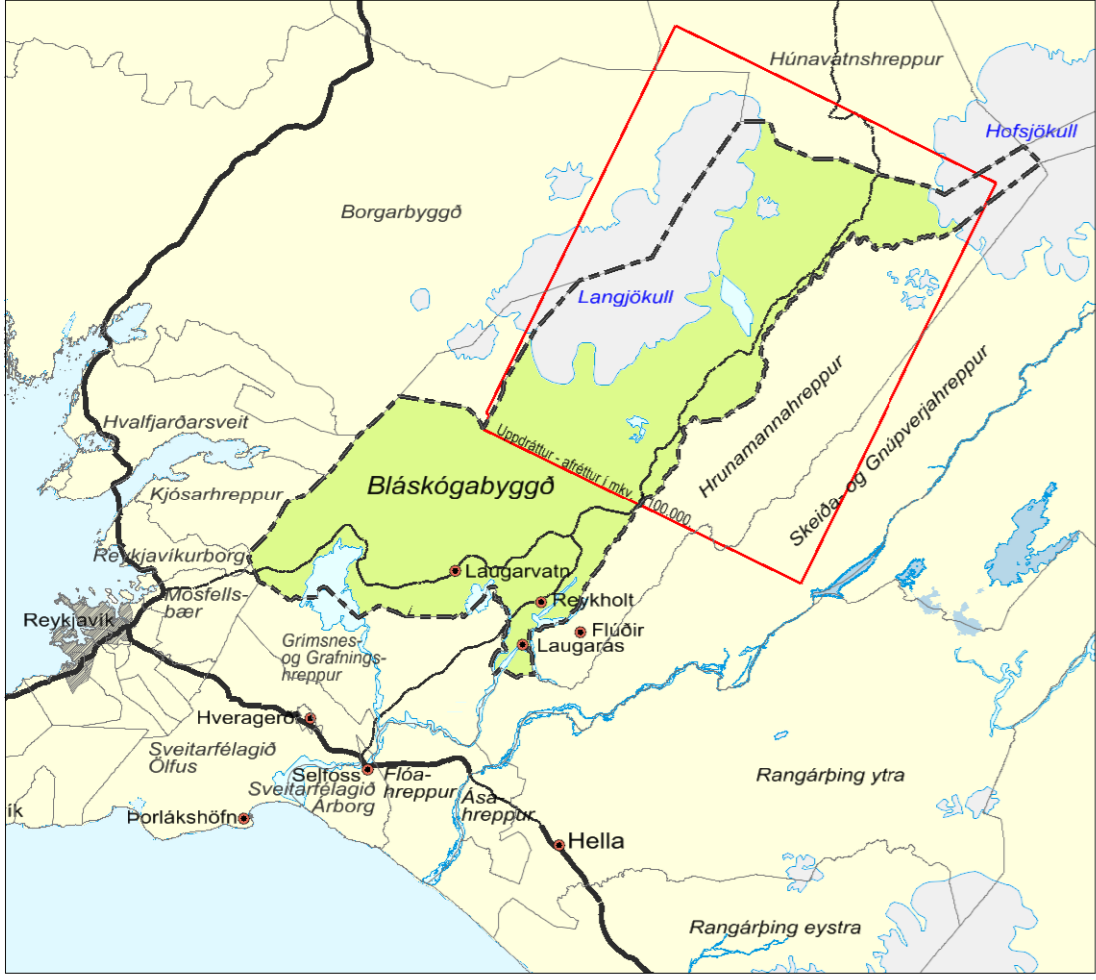

## Aðalskipulag 2015-2027 sveitarfélagsuppdráttur - hálendi

Yfirlitsmynd af Bláskógabyggð í mkv. 1:1.200.000.

Hofsjökull í mkv. 1:100.000.

**SKÝRINGAR**

**ATVINNA**

- AF Alþreyingar- og ferðamannasvæði
- VP Verslun- og þjónusta
- LD Landbúnaðarsvæði
- SL Landgræðslusvæði
- OB Öbyggð svæði
- EF Efnistöku- og efnislosunarsvæði