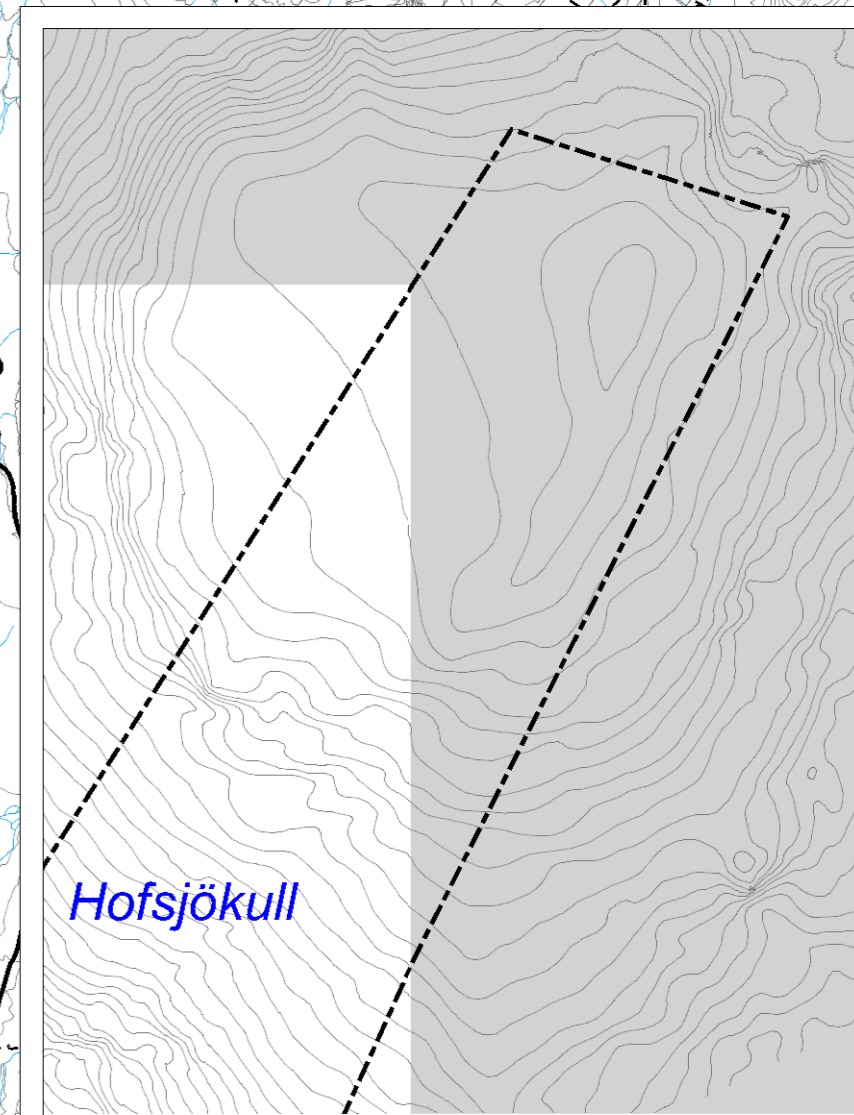

## Aðalskipulag 2015-2027 sveitarfélagsuppdráttur - hálendi

Yfirlitsmynd af Bláskógabyggð í mkv. 1:1.200.000.

Hofsjökull í mkv. 1:100.000.

**SKÝRINGAR**

**ATVINNA**

- AF Alþreyingar- og ferðamannasvæði
- VP Verslun- og þjónusta
- LD Landbúnaðarsvæði
- SL Landgræðslusvæði
- OB Öbyggð svæði
- EF Efnistöku- og efnislosunarsvæði